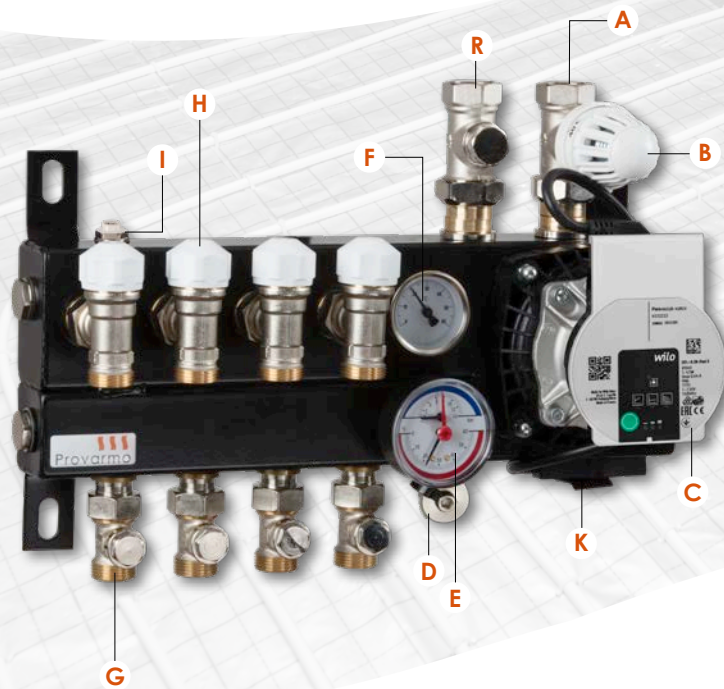

De primaire aansluitingen (aanvoer en retour) bevinden zich aan de bovenzijde en zijn voorzien van een 3/4" binnendraad aansluiting t/m 12 groepen. Vanaf 13 groepen 1" binnendraad aansluiting.

De BCP-verdeler is voorzien van een eigen mengregeling en toerengeregelde A-label circulatiepomp, hiermee is dit een hydraulisch neutrale uitvoering en heeft deze geen directe invloed op de primaire installatie.

Compleet geleverd inclusief retourventielen en doorvoerbochten.

De BCP-verdeler wordt compleet in een verpakkingdoos geleverd en voorzien van:

- Wilo toerengeregelde A-label circulatiepomp
- Thermostaatventiel met capillaire voeler tbv de aanvoer
- Instelbaar voetventiel tbv de retour
- Maximaal beveiliging
- Thermometer
- Thermo-manometer
- Ontluchter
- Vul- en aftapkraan
- Thermostatiseerbaar ventiel M30 x 1,5 op groepsniveau tbv de aanvoer 3/4" Euroconus
- Instelbaar voetventiel op groepsniveau tbv de retour 3/4" Euroconus
- Rubberen trilling dempers op wand montage ogen en ophangset
- Verdeler beschermingshoes
- Doorvoerbochten 2 per groep standaard meegeleverd

Technische specificaties

- A. Dubbel instelbaar aanvoer-ventiel.
- B. Thermostatische regelelement 20-50°C met capillair tbv aanvoer.
- C. A-label circulatiepomp (Wilo para).
- D. Vul en aftapkraan.
- E. Mano-thermometer 0-6 bar en 60°C.
- F. Thermometer 0-60°C.
- G. Instelbaar voetventiel op groepsniveau tbv de aanvoer 3/4" Euroconus.
- H. Thermostatiserbaar ventiel M30 x 1,5 op groepsniveau tbv de retour 3/4" Euroconus.
- I. Ontluchter.
- K. Maximaal beveiliging met vaste temperatuur indeling 55°C +/- 5k.
- R. Instelbaar retourventiel 3/4" bi.