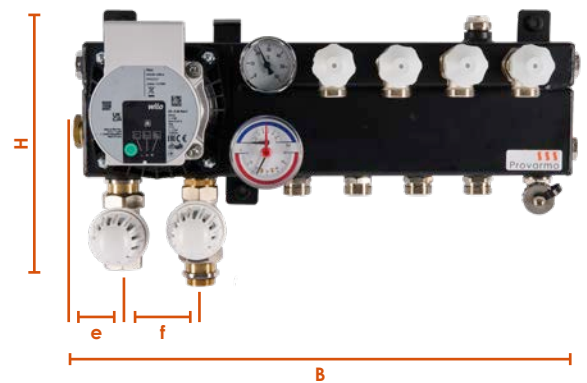

Deze verdeler is compleet samengebouwd en geschikt voor hoofd- en bijverwarming, afgeperst, gemoffeld in een zwarte epoxycoating en wordt geleverd van 2 tot en met 12 groepen.

De primaire aansluitingen (aanvoer en retour) bevinden zich aan de onderzijde en zijn voorzien van een 3/4" aansluiting.

## Technische specificaties

- A. Dubbel instelbaar thermostatisch aanvoer-ventiel ¼" bi.
- B. Thermostatische regelelement 20-50°C met capillair tbv aanvoer.
- C. A-label circulatiepomp (Wilo para).
- D. Vul en aftapkraan.
- E. Mano-thermometer 0-14 bar en 60°C.
- F. Thermometer 0-60°C.
- G. Groepsaansluiting tbv retour ¼" Euroconus.
- H. Thermostatiseerbaar ventiel M30x 1,5 op groepsniveau tbv aanvoer.
- I. Ontfluchter.
- K. Maximaal thermostaat met vaste temperatuur indeling 55°C +/- 5k.
- R. Dubbel instelbaar retourventiel ¼" bu.
- S. Thermostatisch regelelement 20-50°C met capillair tbv retour.
- T. Keerklep.

### Provarmo STC-O-B verdeler

<b>Materiaal</b>	Staal
<b>Maximale bedrijfsdruk</b>	10 bar
<b>Aansluiting aanvoer/retour</b>	¼" bi / ¼" bu
<b>Aantal groepen</b>	2 t/m 12 groepen

Artikelnr.	STC-O-B verdeler	B mm	D mm	H mm	d mm	e mm	f mm
011402B	2-groeps	335	175	295	30	60	60
011403B	3-groeps	390	175	295	30	60	60
011404B	4-groeps	445	175	295	30	60	60
011405B	5-groeps	500	175	295	30	60	60
011406B	6-groeps	555	175	295	30	60	60
011407B	7-groeps	610	175	295	30	60	60
011408B	8-groeps	665	175	295	30	60	60
011409B	9-groeps	720	175	295	30	60	60
011410B	10-groeps	775	175	295	30	60	60
011411B	11-groeps	830	175	295	30	60	60
011412B	12-groeps	885	175	295	30	60	60