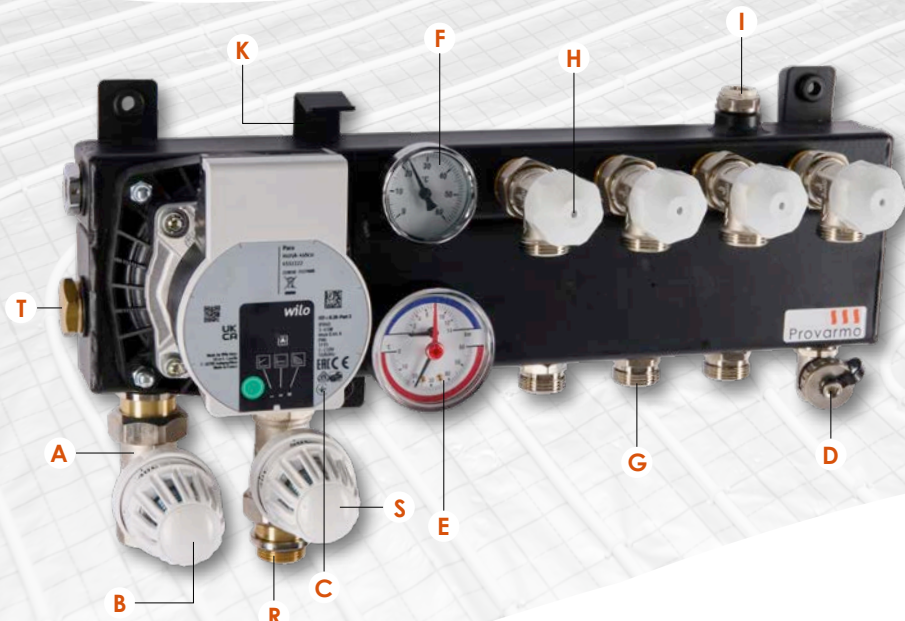

# Provarmo

vloerverwarming & vloerkoeling

T 0348 - 74 40 23

[www.provarmo.nl](http://www.provarmo.nl)

De **STC-O-B** wordt compleet in een verpakking doos geleverd en voorzien van:

- Wilo toerengeregelde A-label circulatiepomp
- Thermostatisch regelement 20-50°C met capillair in de aanvoer
- Thermostatisch regelement 20-50°C met capillair in de retour
- Maximaal beveiliging
- Thermometer
- Thermo-manometer
- Ontluchter
- Vul- en aftapkraan
- Thermostatiseerbaar ventiel M30 x 1,5 op groepsniveau tbv de aanvoer 3/4" Euroconus
- Rubberen trilling dempers op wand montage ogen en ophangset
- Verdeler beschermingshoes
- Doorvoerbochten 2 per groep **niet** standaard meegeleverd

## Provarmo **STC-O-B** verdeler

**Compacte stalen mengverdeler met onder aansluitingen. Geschikt voor stadsverwarmingsinstallaties. Samengesteld volgens de meest voorkomende voorschriften van energieleveranciers.**

Deze verdeler is compleet samengebouwd en geschikt voor hoofd- en bijverwarming, afgeperst, gemoffeld in een zwarte epoxycoating en wordt geleverd van 2 tot en met 12 groepen.

De primaire aansluitingen (aanvoer en retour) bevinden zich aan de onderzijde en zijn voorzien van een 3/4" aansluiting.

## Technische specificaties

- A. Dubbel instelbaar thermostatisch aanvoer-ventiel ¼" bi.
- B. Thermostatische regelelement 20-50°C met capillair tbv aanvoer.
- C. A-label circulatiepomp (Wilo para).
- D. Vul en aftapkraan.
- E. Mano-thermometer 0-14 bar en 60°C.
- F. Thermometer 0-60°C.
- G. Groepsaansluiting tbv retour ¼" Euroconus.
- H. Thermostatiseerbaar ventiel M30x 1,5 op groepsniveau tbv aanvoer.
- I. Ontfluchter.
- K. Maximaal thermostaat met vaste temperatuur indeling 55°C +/- 5k.
- R. Dubbel instelbaar retourventiel ¼" bu.
- S. Thermostatisch regelelement 20-50°C met capillair tbv retour.
- T. Keerklep.