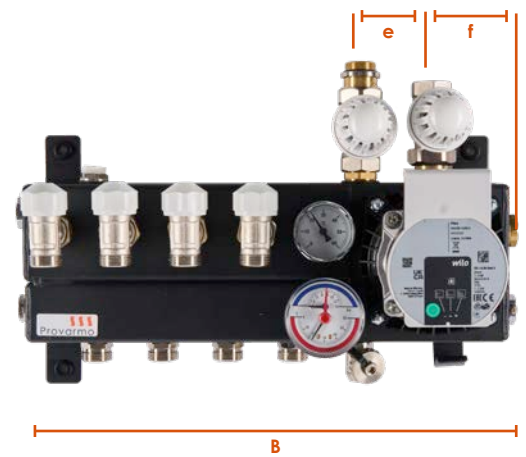

## Provarmo **STC-B-B** verdeler

**Compacte stalen mengverdeler met onder aansluitingen. Geschikt voor stadsverwarmingsinstallaties tot 10 bar. Samengesteld volgens de meest voorkomende voorschriften van energieleveranciers.**

**Deze verdeler is compleet samengebouwd en geschikt voor hoofd- en bijverwarming, geschikt tot 10 bar en gemoffeld in een zwarte epoxycoating en wordt geleverd van 2 tot en met 12 groepen.**

De primaire aansluitingen (aanvoer en retour) bevinden zich aan de onderzijde en zijn allen voorzien van een 3/4" binnendraad aansluiting. De STC-B-B verdeler is voorzien van een eigen mengregeling en toerengeregelde A-label circulatiepomp.

## Technische specificaties

- A. Dubbel instelbaar RTL-ventiel in de aanvoer.
- B. Thermostatische regelement 20-50°C.
- C. A-label circulatiepomp (Wilo para)
- D. Vul en aftapkraan.
- E. Mano/thermometer 0-14 bar en 60°C
- F. Thermometer 0-60°C ten behoeve van vloer retourwater.
- G. Groepsafsluiter ten behoeve van vloer retour water 3/4".
- H. Groepsafsluiter (M30x1,5) dubbel instelbaar 3/4" euroconus, ten behoeve van vloer aanvoerwater.
- I. Ontluchter.
- K. Maximaal thermostaat met vaste temperatuur indeling 55°C +/- 5k.
- R. Instelbaar retourventiel.
- S. Thermostatische regelement 20-50°C met dospelvoeler tbv retour.