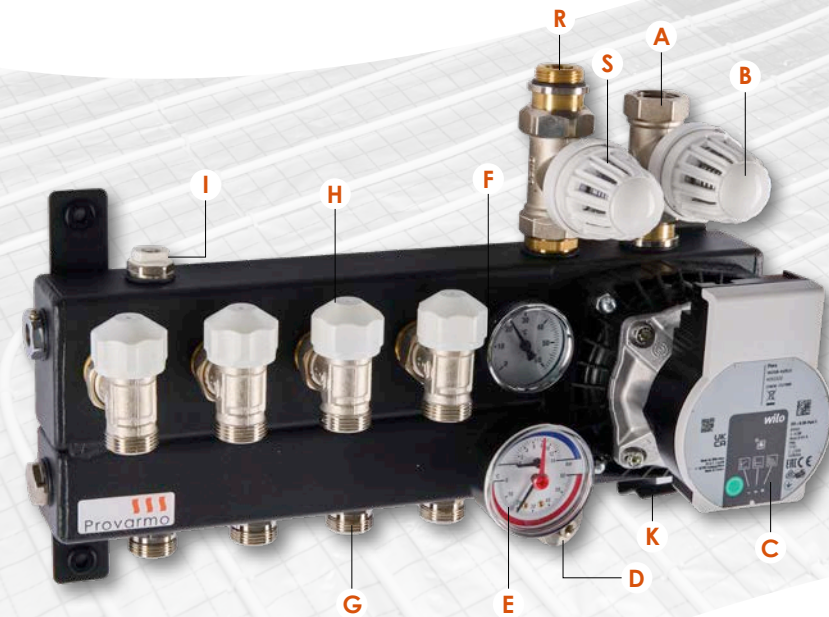

Technische specificaties

- A. Dubbel instelbaar RTL-ventiel in de aanvoer.
- B. Thermostatische regelement 20-50°C.
- C. A-label circulatiepomp (Wilo para)
- D. Vul en aftapkraan.
- E. Mano/thermometer 0-14 bar en 60°C
- F. Thermometer 0-60°C ten behoeve van vloer retourwater.
- G. Groepsafsluiter ten behoeve van vloer retour water 3/4".
- H. Groepsafsluiter (M30x1,5) dubbel instelbaar 3/4" euroconus, ten behoeve van vloer aanvoerwater.
- I. Ontluchter.
- K. Maximaal thermostaat met vaste temperatuur indeling 55°C +/- 5k.
- R. Instelbaar retourventiel.
- S. Thermostatische regelement 20-50°C met dospelvoeler tbv retour.