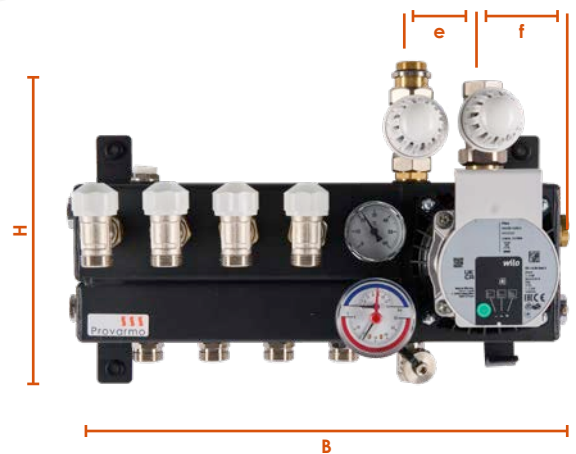

Provarmo STC-B-B verdeler

Materiaal	Staal
Maximale bedrijfsdruk	10 bar
Aansluiting aanvoer/retour	3/4" bi / 3/4" bu
Aantal groepen	2 t/m 15 groepen