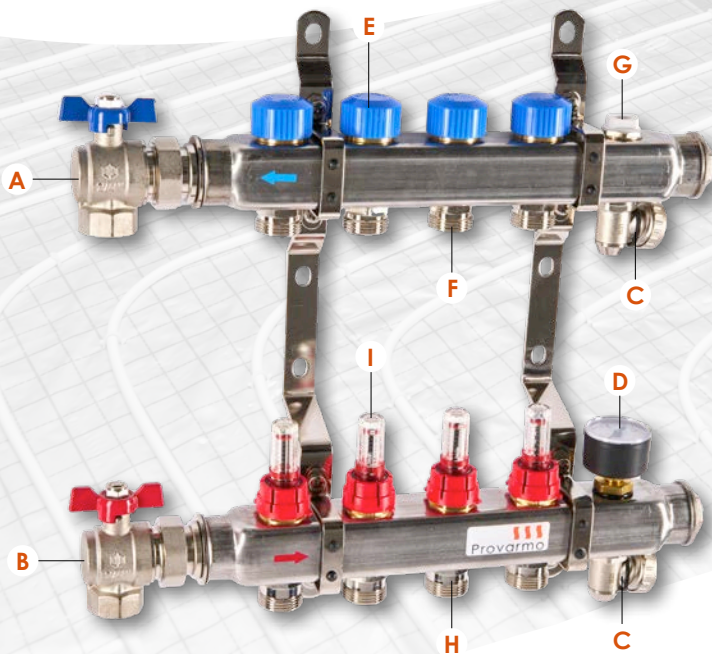

Deze verdeler is compleet samengebouwd en geschikt voor hoofd- en bijverwarming, afgeperst, is vervaardigd van RVS en wordt geleverd van 2 tot en met 12 groepen.

De primaire aansluitingen (aanvoer en retour) bevinden zich standaard aan de linkerkant en zijn beide voorzien van een 3/4" binnendraad aansluiting. De verdeler heeft ook de mogelijkheid om geleverd te worden met de aansluitingen aan de rechterkant. De SRV-B verdeler is voorzien van haakse kogelkranen (optioneel ook met rechte kranen leverbaar), instelbare flowmeters en dubbel instelbare ventielen per groep. De debietregelaars zijn voorzien van een dubbel instelbaar ventiel, zodat op de regelaar een servomotor gemonteerd kan worden.

De SRV-B verdeler wordt compleet in een verpakkingdoos geleverd en voorzien van:

- Thermo-manometer
- 2x vul- en aftapkraan
- Instelbare flowmeter
- Thermostatische ventiel M30 x 1,5
- Kogelkranen haaks 3/4"
- Verdeler beschermingshoes
- Uitbreiding met de optie pompmodule mogelijk
- Doorvoerbochten 2 per groep **niet** standaard meegeleverd

Technische specificaties

- A. Kogelkraan tbv retour 3/4" bi.
- B. Kogelkraan tbv aanvoer 3/4" bi.
- C. Vul en aftapkraan.
- D. Thermo-manometer 0-4 bar en 60°C.
- E. Thermostatiseerbaar ventiel M30 x 1,5 op groepsniveau tbv de retour.
- F. Groepsaansluiting tbv retour 3/4" Euroconus.
- G. Ontluchter.
- H. Groepsaansluiting tbv aanvoer 3/4" Euroconus.
- I. Flowmeters 0-5 l/min.

Provarmo SRV-B verdeler

Materiaal	Staal
Maximale bedrijfsdruk	4 bar
Aansluiting aanvoer/retour	3/4" bi
Aantal groepen	2 t/m 12 groepen

Artikelnr.	SRV-B verdeler	B mm	D mm	H mm	d mm	e mm
010802B	2-groeps	250	160	440	36	72
010803B	3-groeps	300	160	440	36	72
010804B	4-groeps	350	160	440	36	72
010805B	5-groeps	400	160	440	36	72
010806B	6-groeps	450	160	440	36	72
010807B	7-groeps	500	160	440	36	72
010808B	8-groeps	550	160	440	36	72
010809B	9-groeps	600	160	440	36	72
010810B	10-groeps	615	160	440	36	72
010811B	11-groeps	700	160	440	36	72
010812B	12-groeps	750	160	440	36	72