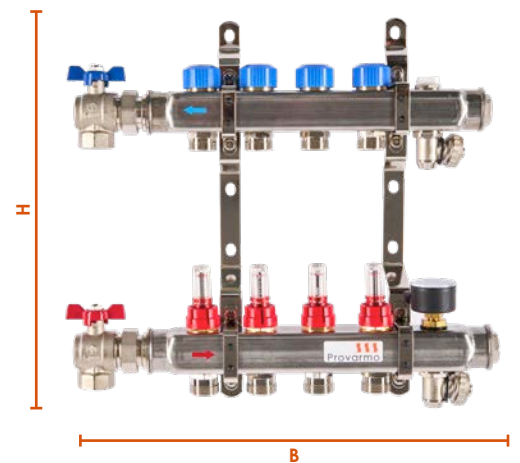

Deze verdeler is compleet samengebouwd en geschikt voor hoofd- en bijverwarming, afgeperst, is vervaardigd van RVS en wordt geleverd van 2 tot en met 12 groepen.

De primaire aansluitingen (aanvoer en retour) bevinden zich standaard aan de linkerkant en zijn beide voorzien van een 3/4" binnendraad aansluiting. De verdeler heeft ook de mogelijkheid om geleverd te worden met de aansluitingen aan de rechterkant. De SRV-B verdeler is voorzien van haakse kogelkranen (optioneel ook met rechte kranen leverbaar), instelbare flowmeters en dubbel instelbare ventielen per groep. De debietregelaars zijn voorzien van een dubbel instelbaar ventiel, zodat op de regelaar een servomotor gemonteerd kan worden.

De SRV-B verdeler wordt compleet in een verpakkingdoos geleverd en voorzien van:

- Thermo-manometer
- 2x vul- en aftapkraan
- Instelbare flowmeter
- Thermostatische ventiel M30 x 1,5
- Kogelkranen haaks 3/4"
- Verdeler beschermingshoes
- Uitbreiding met de optie pompmodule mogelijk
- Doorvoerbochten 2 per groep **niet** standaard meegeleverd

Technische specificaties

- A. Kogelkraan tbv retour 3/4" bi.
- B. Kogelkraan tbv aanvoer 3/4" bi.
- C. Vul en aftapkraan.
- D. Thermo-manometer 0-4 bar en 60°C.
- E. Thermostatiseerbaar ventiel M30 x 1,5 op groepsniveau tbv de retour.
- F. Groepsaansluiting tbv retour 3/4" Euroconus.
- G. Ontluchter.
- H. Groepsaansluiting tbv aanvoer 3/4" Euroconus.
- I. Flowmeters 0-5 l/min.

Provarmo SRV-B verdeler

Materiaal	Staal
Maximale bedrijfsdruk	4 bar
Aansluiting aanvoer/retour	3/4" bi
Aantal groepen	2 t/m 12 groepen

Artikelnr.	SRV-B verdeler	B mm	D mm	H mm	d mm	e mm
010802B	2-groeps	250	160	440	36	72
010803B	3-groeps	300	160	440	36	72
010804B	4-groeps	350	160	440	36	72
010805B	5-groeps	400	160	440	36	72
010806B	6-groeps	450	160	440	36	72
010807B	7-groeps	500	160	440	36	72
010808B	8-groeps	550	160	440	36	72
010809B	9-groeps	600	160	440	36	72
010810B	10-groeps	615	160	440	36	72
010811B	11-groeps	700	160	440	36	72
010812B	12-groeps	750	160	440	36	72