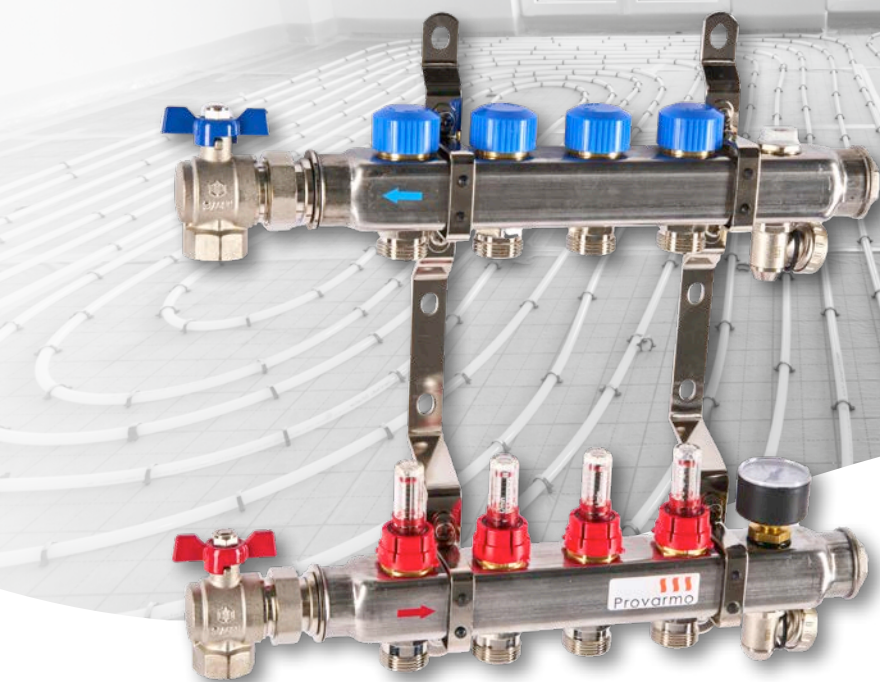

Provarmo

vloerverwarming & vloerkoeling

T 0348 - 74 40 23

www.provarmo.nl

Provarmo SRV-B verdeler

RVS laagtemperatuur verdeler

Pomploze verdeler speciaal voor lage temperatuur afgiftesystemen, waar geen mengregeling is en de primaire pomp toereikend is.

Deze verdeler is compleet samengebouwd en geschikt voor hoofd- en bijverwarming, afgeperst, is vervaardigd van RVS en wordt geleverd van 2 tot en met 12 groepen.

De primaire aansluitingen (aanvoer en retour) bevinden zich standaard aan de linkerkant en zijn beide voorzien van een 3/4" binnendraad aansluiting. De verdeler heeft ook de mogelijkheid om geleverd te worden met de aansluitingen aan de rechterkant. De SRV-B verdeler is voorzien van haakse kogelkranen (optioneel ook met rechte kranen leverbaar), instelbare flowmeters en dubbel instelbare ventielen per groep. De debietregelaars zijn voorzien van een dubbel instelbaar ventiel, zodat op de regelaar een servomotor gemonteerd kan worden.

De SRV-B verdeler wordt compleet in een verpakkingdoos geleverd en voorzien van:

- Thermo-manometer
- 2x vul- en aftapkraan
- Instelbare flowmeter
- Thermostatische ventiel M30 x 1,5
- Kogelkranen haaks 3/4"
- Verdeler beschermingshoes
- Uitbreiding met de optie pompmodule mogelijk
- Doorvoerbochten 2 per groep **niet** standaard meegeleverd

Provarmo SRV-B verdeler

Materiaal	Staal
Maximale bedrijfsdruk	4 bar
Aansluiting aanvoer/retour	3/4" bi
Aantal groepen	2 t/m 12 groepen

Artikelnr.	SRV-B verdeler	B mm	D mm	H mm	d mm	e mm
010802B	2-groeps	250	160	440	36	72
010803B	3-groeps	300	160	440	36	72
010804B	4-groeps	350	160	440	36	72
010805B	5-groeps	400	160	440	36	72
010806B	6-groeps	450	160	440	36	72
010807B	7-groeps	500	160	440	36	72
010808B	8-groeps	550	160	440	36	72
010809B	9-groeps	600	160	440	36	72
010810B	10-groeps	615	160	440	36	72
010811B	11-groeps	700	160	440	36	72
010812B	12-groeps	750	160	440	36	72