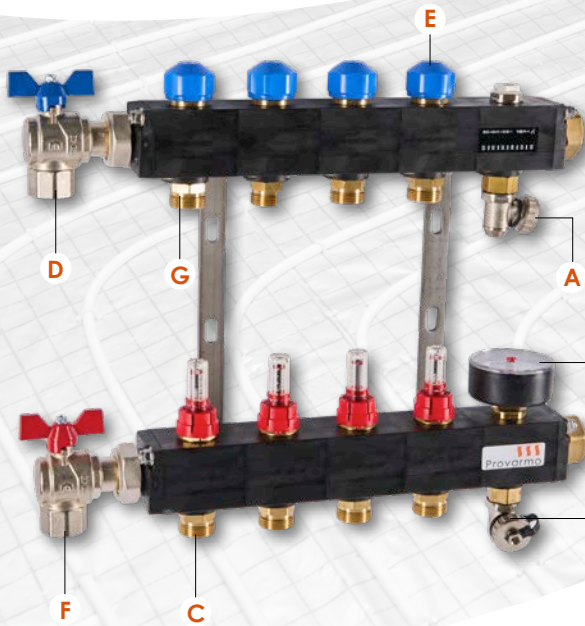

Technische specificaties