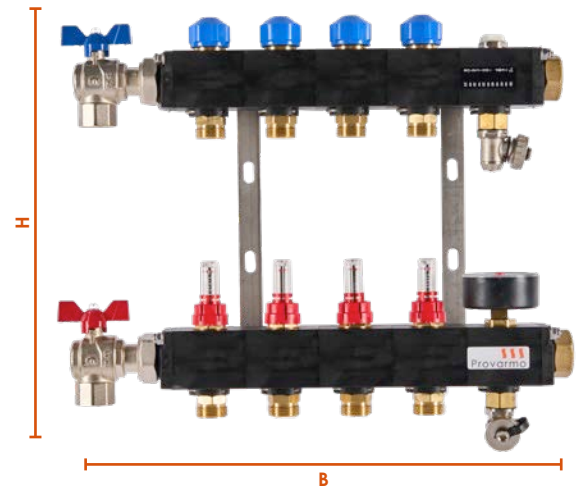

De primaire aansluitingen (aanvoer en retour) bevinden zich standaard aan de linkerzijde en zijn allen voorzien van een 3/4" binnendraad aansluiting, de verdeler heeft de mogelijkheid om ook aan de rechterzijde te worden aangesloten. De SKV-B verdeler is voorzien van haakse kogelkranen, instelbare flowmeters en thermostatiseerbare kranen per groep.

De SKV-B verdeler wordt compleet in een verpakkingdoos geleverd en voorzien van:

- Thermo-manometer in onderbalk
- Hand ontluchter in bovenbalk
- 2x vul- en aftapkraan
- Instelbare flowmeter Taconova 0 tot 5 l/min op groepsniveau aanvoer
- Thermostatiseerbaar ventiel M30 x 1,5 op groepsniveau retour
- Aansluiting 3/4" Euroconus
- Verdeler beschermingshoes en dit productblad
- Uitbreiding met de optie pompmodule mogelijk
- Geleidebochten 2 per groep **niet** standaard meegeleverd

Technische specificaties

- A. Vul en aftapkraan.
- B. Mano/thermometer 0-14 bar en 60°C
- C. Groepsaansluiting ten behoeve van vloer-retour
- D. Kogelkraan ten behoeve van vloer-aanvoer water 3/4".
- E. Groepsafsluiter (M30x1,5) dubbel instelbaar 3/4" euroconus, ten behoeve van vloer aanvoerwater.
- F. Kogelkraan ten behoeve van vloer-retour water 3/4".
- G. Groepsaansluiting ten behoeve van vloer-aanvoer water.

Provarmo SKV-B verdeler

Materiaal	Kunststof
Maximale bedrijfsdruk	7 bar
Aansluiting aanvoer/retour	3/4" binnendraad
Aantal groepen	2 t/m 15 groepen

Artikelnr.	SKV-B verdeler	B mm	D mm	H mm	d mm	e mm
010602B	2-groeps	320	120	400	50	90
010603B	3-groeps	380	120	400	50	90
010604B	4-groeps	440	120	400	50	90
010605B	5-groeps	500	120	400	50	90
010606B	6-groeps	560	120	400	50	90
010607B	7-groeps	620	120	400	50	90
010608B	8-groeps	680	120	400	50	90
010609B	9-groeps	740	120	400	50	90
010610B	10-groeps	800	120	400	50	90
010611B	11-groeps	860	120	400	50	90
010612B	12-groeps	920	120	400	50	90
010613B	13-groeps	980	120	400	50	90
010614B	14-groeps	1040	120	400	50	90
010615B	15-groeps	1100	120	400	50	90