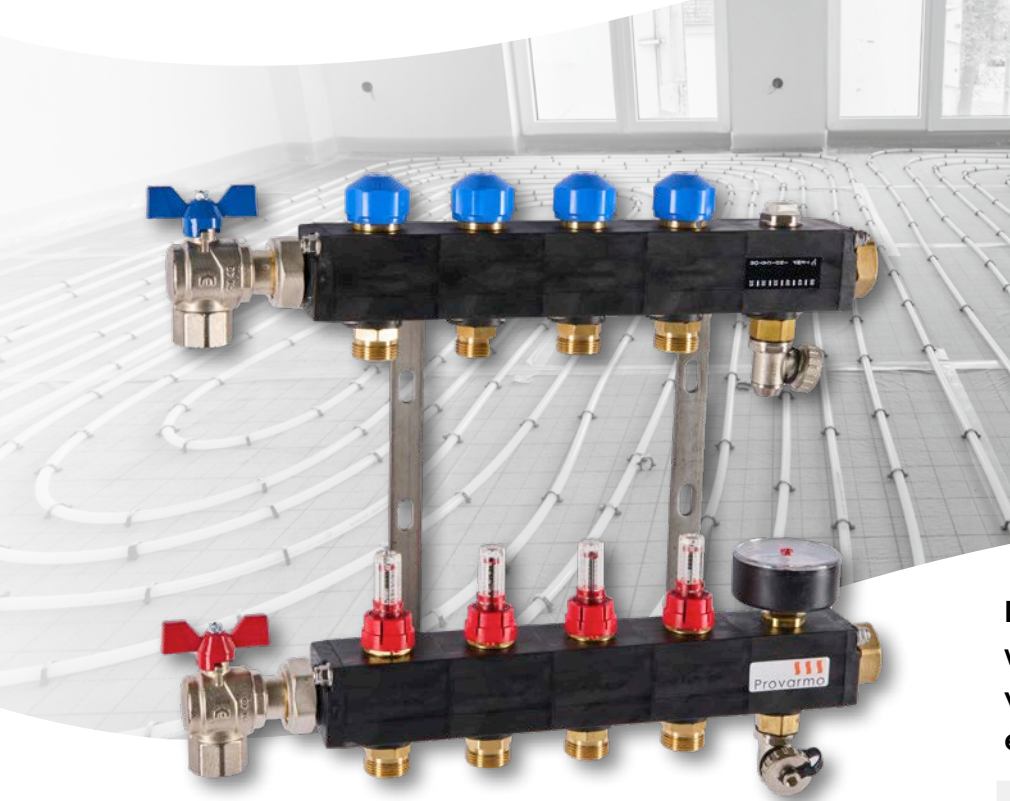

Provarmo

vloerverwarming & vloerkoeling

T 0348 - 74 40 23

www.provarmo.nl

Provarmo SKV-B verdeler

Hoogwaardig kunststof laagtemperatuur verdeler

Pomploze verdeler speciaal voor lage temperatuur en koel afgiftesystemen, waar geen mengregeling noodzakelijk is en de primaire pomp toereikend is. Bijvoorbeeld uitermate geschikt in toepassingen waar menggroepen worden toegepast met verwarmen en of koelen.

Deze verdeler is compleet samengebouwd en geschikt voor hoofd- en bijverwarming en koeling. De SKV-B verdeler is vervaardigd van hoogwaardige glasvezel versterkte polyamide zwart kunststof en wordt geleverd van 2 tot en met 15 groepen.

De primaire aansluitingen (aanvoer en retour) bevinden zich standaard aan de linkerzijde en zijn allen voorzien van een 3/4" binnendraad aansluiting, de verdeler heeft de mogelijkheid om ook aan de rechterzijde te worden aangesloten. De SKV-B verdeler is voorzien van haakse kogelkranen, instelbare flowmeters en thermostatiseerbare kranen per groep.

De SKV-B verdeler wordt compleet in een verpakkingdoos geleverd en voorzien van:

- Thermo-manometer in onderbalk
- Hand ontluchter in bovenbalk
- 2x vul- en aftapkraan
- Instelbare flowmeter Taconova 0 tot 5 l/min op groepsniveau aanvoer
- Thermostatiseerbaar ventiel M30 x 1,5 op groepsniveau retour
- Aansluiting 3/4" Euroconus
- Verdeler beschermingshoes en dit productblad
- Uitbreiding met de optie pompmodule mogelijk
- Geleidebochten 2 per groep **niet** standaard meegeleverd