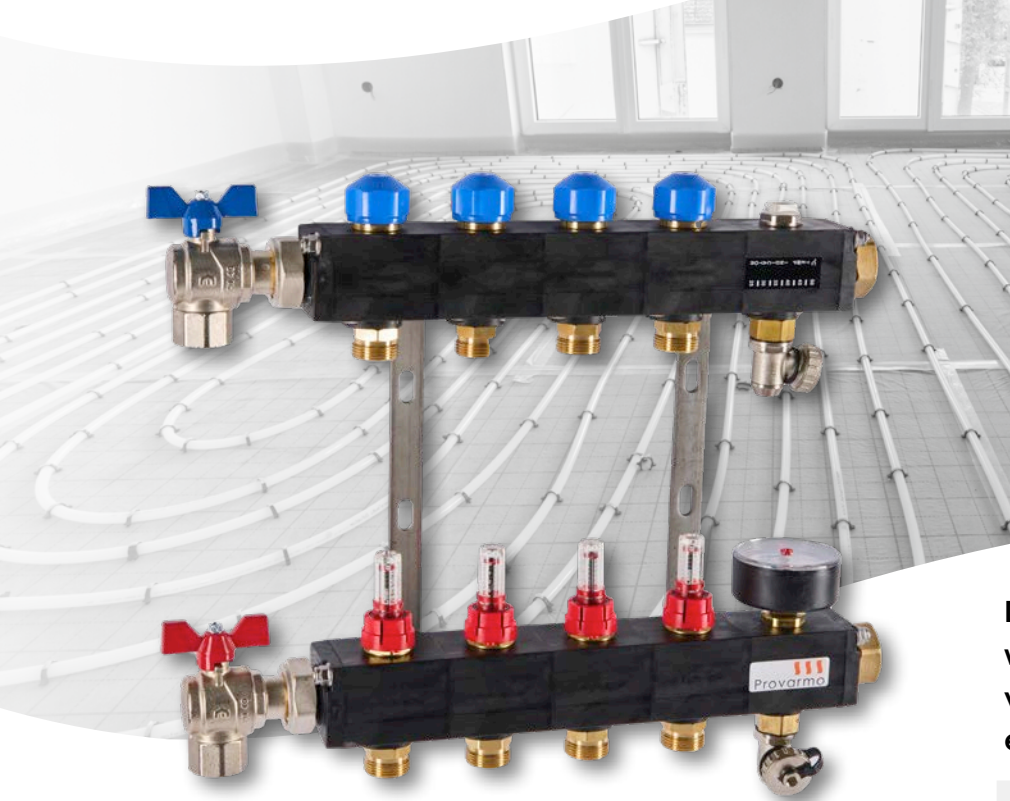

# Provarmo

vloerverwarming & vloerkoeling

T 0348 - 74 40 23

[www.provarmo.nl](http://www.provarmo.nl)

**De SKV-B verdeler  
wordt compleet in een  
verpakkingsdoos geleverd  
en voorzien van:**

- Thermo-manometer
- Ontluchter
- 2x vul- en aftapkraan
- Instelbare flowmeter
- Thermostatiseerbaar ventiel M30 x 1,5 op groepsniveau tbv retour
- Verdeler beschermingshoes
- Uitbreiding met de optie pompmodule mogelijk
- Kogelkranen 3/4"
- Doorvoerbochten 2 per groep **niet** standaard meegeleverd

### Kunststof laagtemperatuur verdeler

Pomploze verdeler speciaal voor lage temperatuur en koel afgiftesystemen, waar geen mengregeling noodzakelijk is en de primaire pomp toereikend is. Bijvoorbeeld uitermate geschikt in toepassingen waar menggroepen worden toegepast met verwarmen en of koelen.

Deze verdeler is compleet samengebouwd en geschikt voor hoofd- en bijverwarming en koeling. De SKV-B verdeler is vervaardigd van hoogwaardige glasvezel versterkte polyamide zwart kunststof en wordt geleverd van 2 tot en met 15 groepen.

De primaire aansluitingen (aanvoer en retour) bevinden zich standaard aan de linkerzijde en zijn beide voorzien van een 3/4" binnendraad aansluiting, de verdeler heeft de mogelijkheid om ook aan de rechterzijde te worden aangesloten. De SKV-B verdeler is voorzien van haakse kogelkranen, instelbare flowmeters en thermostatiseerbare kranen per groep.