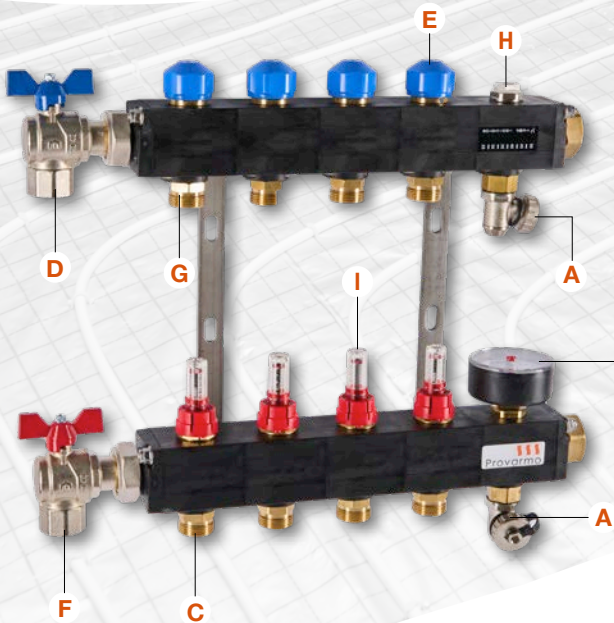

# Provarmo

vloerverwarming & vloerkoeling

T 0348 - 74 40 23

[www.provarmo.nl](http://www.provarmo.nl)

**De SKV-B verdeler  
wordt compleet in een  
verpakkingsdoos geleverd  
en voorzien van:**

- Thermo-manometer
- Ontluchter
- 2x vul- en aftapkraan
- Instelbare flowmeter
- Thermostatiseerbaar ventiel M30 x 1,5 op groepsniveau tbv retour
- Verdeler beschermingshoes
- Uitbreiding met de optie pompmodule mogelijk
- Kogelkranen 3/4"
- Doorvoerbochten 2 per groep **niet** standaard meegeleverd

### Kunststof laagtemperatuur verdeler

Pomploze verdeler speciaal voor lage temperatuur en koel afgiftesystemen, waar geen mengregeling noodzakelijk is en de primaire pomp toereikend is. Bijvoorbeeld uitermate geschikt in toepassingen waar menggroepen worden toegepast met verwarmen en of koelen.

De primaire aansluitingen (aanvoer en retour) bevinden zich standaard aan de linkerzijde en zijn beide voorzien van een 3/4" binnendraad aansluiting, de verdeler heeft de mogelijkheid om ook aan de rechterzijde te worden aangesloten. De SKV-B verdeler is voorzien van haakse kogelkranen, instelbare flowmeters en thermostatiseerbare kranen per groep.

## Technische specificaties

- A. Vul en aftapkraan.
- B. Mano-thermometer 0-4 bar en 60°C.
- C. Groepsaansluiting tbv aanvoer 3/4" Euroconus.
- D. Kogelkraan tbv retour 3/4" bi.
- E. Thermostatiseerbaar ventiel M30 x 1,5 op groepsniveau tbv de retour.
- F. Kogelkraan tbv aanvoer 3/4" bi.
- G. Groepsaansluiting tbv retour 3/4" Euroconus.
- H. Ontluchter.
- I. Flowmeter 0 tot 5 l/min.