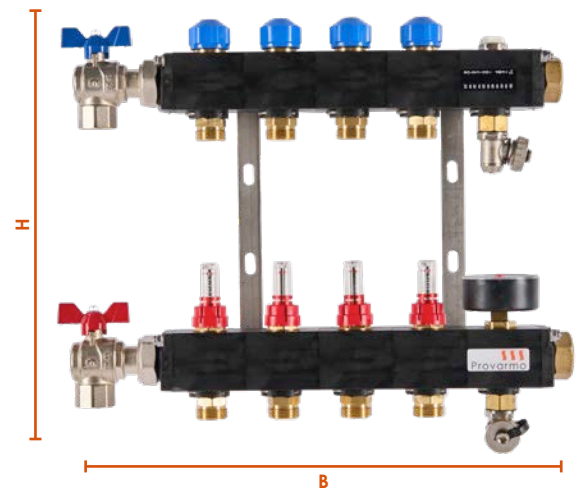

Provarmo SKV-B verdeler

Materiaal	Kunststof
Maximale bedrijfsdruk	4 bar
Aansluiting aanvoer/retour	3/4" bi
Aantal groepen	2 t/m 15 groepen

Artikelnr.	SKV-B verdeler	B mm	D mm	H mm	d mm	e mm
010602B	2-groeps	305	120	400	50	90
010603B	3-groeps	365	120	400	50	90
010604B	4-groeps	425	120	400	50	90
010605B	5-groeps	485	120	400	50	90
010606B	6-groeps	545	120	400	50	90
010607B	7-groeps	605	120	400	50	90
010608B	8-groeps	665	120	400	50	90
010609B	9-groeps	725	120	400	50	90
010610B	10-groeps	785	120	400	50	90
010611B	11-groeps	845	120	400	50	90
010612B	12-groeps	905	120	400	50	90
010613B	13-groeps	965	120	400	50	90
010614B	14-groeps	1.025	120	400	50	90
010615B	15-groeps	1.085	120	400	50	90