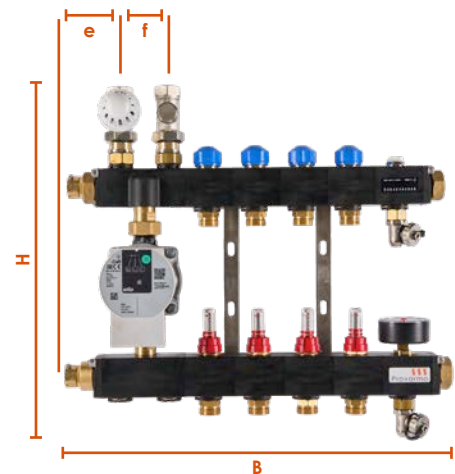

Deze verdeler is compleet samengebouwd en geschikt voor hoofd- en bijverwarming en koeling. De SKP-B verdeler is vervaardigd van hoogwaardige glasvezel versterkte polyamide zwart kunststof en wordt geleverd van 2 tot en met 15 groepen.

De SKP-B verdeler wordt compleet in een verpakkingdoos geleverd en voorzien van:

- Wilo toerengeregelde A-label circulatiepomp
- Thermostaatventiel met capillaire voeler tbv aanvoer
- Instelbaar voetventiel tbv de retour 3/4"
- Maximaal beveiliging
- Thermo-manometer
- Ontluchter
- 2x Vul- en aftapkraan
- Thermostatiseerbaar ventiel M30 x 1,5 op groepsniveau
- Rubberen trilling dempers op wand montage ogen en ophangset
- Verdeler beschermingshoes
- Doorvoerbochten 2 per groep **niet** standaard meegeleverd

Technische specificaties

- A. Dubbel instelbaar aanvoer-ventiel.
- B. Thermostatische regelaar 20-50°C met capillair tbv de aanvoer.
- C. A-label circulatiepomp (Wilo para).
- D. Vul en aftapkraan.
- E. Mano-thermometer 0-4 bar en 60°C.
- F. Groepsaansluiting tbv retour 3/4" Euroconus.
- G. Thermostatiseerbaar ventiel M30 x 1,5 op groepsniveau tbv de retour.
- H. Ontluchter.
- I. Instelbaar retourventiel.
- J. Groepsaansluiting tbv aanvoer 3/4" Euroconus.
- K. Instelbare flowmeter 0 tot 5 l/min op groepsniveau tbv de aanvoer.
- L. Maximaal beveiliging met vaste temperatuur indeling 55°C +/- 5k.
- M. LTV inregelventiel.