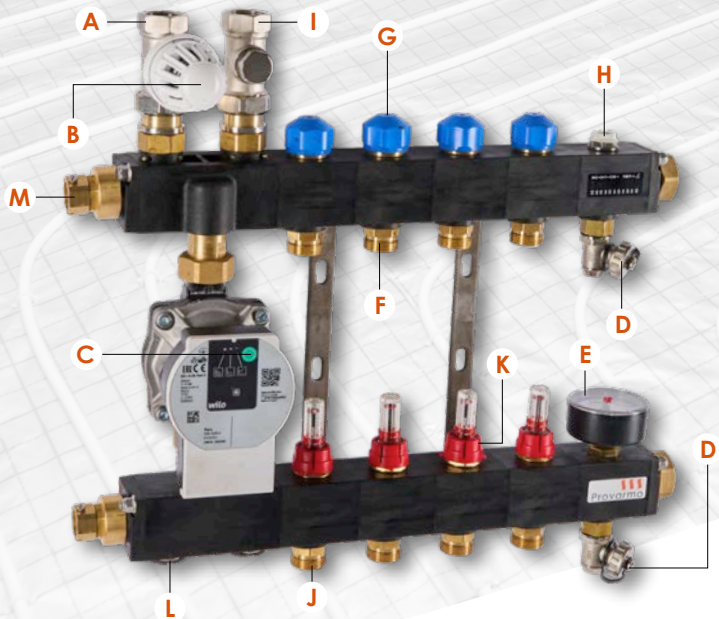

Deze verdeler is compleet samengebouwd en geschikt voor hoofd- en bijverwarming en koeling. De SKP-B verdeler is vervaardigd van hoogwaardige glasvezel versterkte polyamide zwart kunststof en wordt geleverd van 2 tot en met 15 groepen.

De SKP-B verdeler wordt compleet in een verpakkingdoos geleverd en voorzien van:

- Wilo toerengeregelde A-label circulatiepomp
- Thermostaatventiel met capillaire voeler tbv aanvoer
- Instelbaar voetventiel tbv de retour 3/4"
- Maximaal beveiliging
- Thermo-manometer
- Ontluchter
- 2x Vul- en aftapkraan
- Thermostatiseerbaar ventiel M30 x 1,5 op groepsniveau
- Rubberen trilling dempers op wand montage ogen en ophangset
- Verdeler beschermingshoes
- Doorvoerbochten 2 per groep **niet** standaard meegeleverd

Technische specificaties

- A. Dubbel instelbaar aanvoer-ventiel.
- B. Thermostatische regelaar 20-50°C met capillair tbv de aanvoer.
- C. A-label circulatiepomp (Wilo para).
- D. Vul en aftapkraan.
- E. Mano-thermometer 0-4 bar en 60°C.
- F. Groepsaansluiting tbv retour 3/4" Euroconus.
- G. Thermostatiseerbaar ventiel M30 x 1,5 op groepsniveau tbv de retour.
- H. Ontluchter.
- I. Instelbaar retourventiel.
- J. Groepsaansluiting tbv aanvoer 3/4" Euroconus.
- K. Instelbare flowmeter 0 tot 5 l/min op groepsniveau tbv de aanvoer.
- L. Maximaal beveiliging met vaste temperatuur indeling 55°C +/- 5k.
- M. LTV inregelventiel.