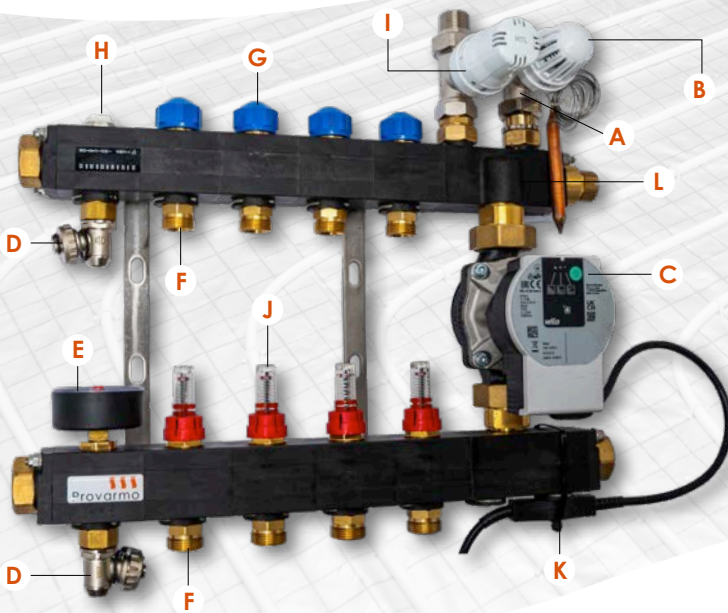

# Provarmo

vloerverwarming & vloerkoeling

T 0348 - 74 40 23

[www.provarmo.nl](http://www.provarmo.nl)

**De KSTV-verdeler wordt compleet in een verpakking doos geleverd en voorzien van:**

- Wilo toerengeregelde A-label circulatiepomp
- Thermostaatventiel met capillaire voeler in aanvoer
- Dubbel instelbaar RTL-ventiel in de retour
- Maximaal beveiliging
- Thermo manometer
- Ontluchter
- 2x vul- en aftapkraan
- Instelbare flowmeter
- Thermostatiseerbaar ventiel M30 x 1,5 op groepsniveau
- Rubberen trillingdempers op wandmontage, ogen en ophangset
- Verdeler beschermhoes
- Doorvoerbochten 2 per groep standaard meegeleverd

## Provarmo KSTV-verdeler

**Kunststof verdeler met pomp en boven aansluitingen voor stadsverwarming installaties. Samengebouwd volgens de meest voorkomende voorschriften van energieleveranciers.**

Deze kunststof verdeler met pomp is compleet samengebouwd. De primaire aansluitingen (aanvoer en retour) bevinden zich aan de rechter bovenzijde en zijn beide voorzien van een 3/4" aansluiting.

De KSTV-verdeler is voorzien van een toerengeregelde A-label circulatiepomp en is voorzien van een thermostatisch regelventiel op zowel de aanvoer als retouraansluiting.

De verdeler wordt getest op dichtheid en is vervaardigd van hoogwaardige glasvezelversterkte polyamide zwart kunststof en wordt geleverd tot en met 12 groepen.

## Technische specificaties

- A. Dubbel instelbaar aanvoer-ventiel ¼" bi.
- B. Thermostatische regeling 20-50°C met capillair tbv aanvoer.
- C. A-label circulatiepomp (Wilo para).
- D. Vul en aftapkraan.
- E. Mano-thermometer 0-8 bar en 60°C.
- F. Groepsaansluiting tbv retour ¼" Euroconus.
- G. Thermostateerbaar ventiel M30 x 1,5 op groepsniveau.
- H. Ontfluchter.
- I. Instelbaar RTL-ventiel tbv de retour ¼" bu.
- J. Flowmeters 0-5 l/min.
- K. Maximaal beveiliging met vaste temperatuur indeling 55°C +/- 5k.
- L. Keerklep.