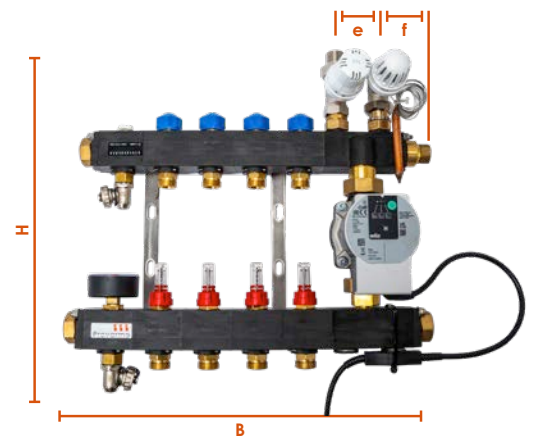

Provarmo KSTV-verdeler

Materiaal	Kunststof
Maximale bedrijfsdruk	6 bar
Aansluiting aanvoer/retour	¼" bi / ¼" bu
Aantal groepen	2 t/m 12 groepen