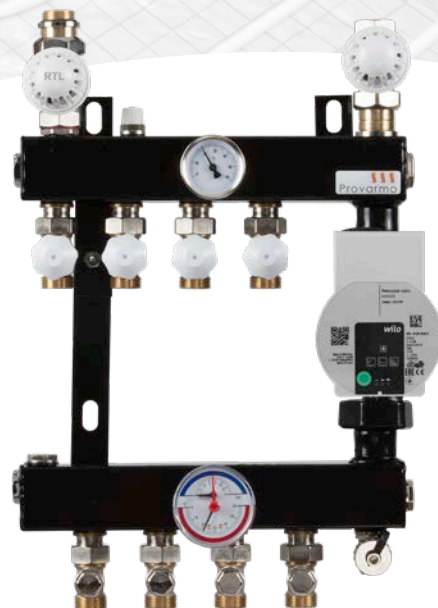

**Deze verdeler is compleet samengebouwd en geschikt voor hoofd- en bijverwarming, afgeperst op 10 bar en gemoffeld in een zwarte epoxycoating en wordt geleverd van 2 tot en met 10 groepen. De primaire aansluitingen (aanvoer en retour) bevinden zich aan de bovenzijde en zijn allen voorzien van een 3/4" draad aansluiting.**

De STV-verdeler is voorzien van een eigen mengregeling en toerengeregelde A-label circulatiepomp, hiermee is dit een hydraulisch neutrale uitvoering en heeft deze geen directe invloed op de primaire installatie.

**De STV-verdeler wordt compleet in een verpakkingdoos geleverd en voorzien van:**

- Wilo toerengeregelde A-label circulatiepomp
- 1 stuks dubbel instelbaar thermostaatventiel met capillaire voeler in aanvoer, RTL-ventiel in retour
- Ingebouwd terugslagklep ventiel in retourbalk
- Maximaal beveiliging 60°C +/- 5K
- Thermometer in bovenbalk
- Thermo-manometer in onderbalk
- Vul- en aftapkraan
- Hand ontfluchter op de bovenbalk
- Thermostatische ventiel M30 x 1,5 op groepsniveau aanvoer 3/4" Euroconus
- Instelbaar voetventiel op groepsniveau retour 3/4" Euroconus
- Rubberen trilling dempers op wand montage ogen en ophangset
- Geleidebochten 2 per groep
- Verdeler beschermingshoes en dit productblad

### Provarmo STV-verdeler

Materiaal	staal
Maximale bedrijfsdruk	10 bar
Aansluiting aanvoer/retour	3/4" binnendraad
Aantal groepen	2 t/m 10 groepen

Ook leverbaar als compactmodel – 10 bar.  
Op basis van model OCP en BCP.