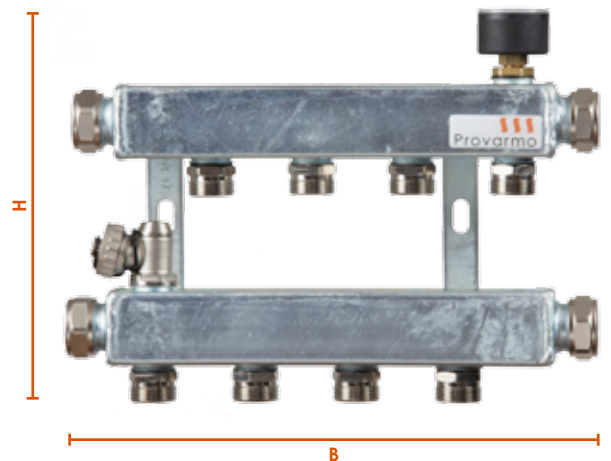

Provarmo

vloerverwarming & vloerkoeling

T 0348 - 74 40 23

www.provarmo.nl

Provarmo **RAD-verdeler**

Verzinkt stalen verdeler

Pomploze verdeler speciaal voor het kunnen afpersen van afgiftesystemen waar de definitieve verdeler nog niet gemonteerd kan worden, een zogenaamde pers- of noodverdeler. Tevens is deze verdeler uitstekend geschikt voor radiator leidingsystemen en dergelijke.

Deze verdeler is compleet samengebouwd, afgeperst op 7 bar en is vervaardigd van staal en wordt geleverd van 2 tot en met 10 groepen. De primaire aansluitingen (aanvoer en retour) bevinden zich aan de zijkant en zijn vanaf fabriek afgedopt. De RAD-verdeler is voorzien van vul en aftapkraan en manometer. Aansluitingen op groep niveau zijn ¾" Euroconus.

Provarmo

vloerverwarming & vloerkoeling

T 0348 - 74 40 23

www.provarmo.nl

Technische specificaties

“Voor de professionele installateur.”

Provarmo RAD-verdeler

Materiaal	staal
Maximale bedrijfsdruk	7 bar
Aansluiting aanvoer/retour	22 mm knel
Aantal groepen	2 t/m 10 groepen

Artikelnr.	RAD-verdeler	Breedte mm	Diepte mm	Hoogte mm
12002	RAD 2-groeps	175	100	163
12003	RAD 3-groeps	230	100	163
12004	RAD 4-groeps	285	100	163
12005	RAD 5-groeps	340	100	163
12006	RAD 6-groeps	395	100	163
12007	RAD 7-groeps	450	100	163
12008	RAD 8-groeps	505	100	163
12009	RAD 9-groeps	560	100	163
12010	RAD 10-groeps	615	100	163