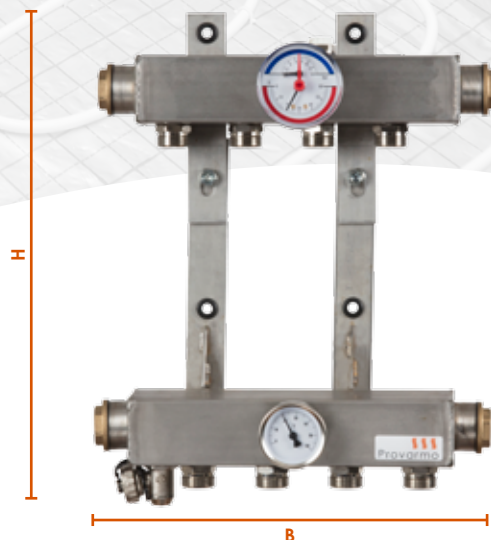

Deze verdeler bestaat uit een boven- en onderbalk, afgeperst op 7 bar en uitgevoerd in RVS. Leverbaar van 2 tot en met 25 groepen. De primaire aansluitingen kunnen zowel aan de linker of rechterzijde worden aangesloten en zijn voorzien van een 1" binnendraad. De IVD-verdeler is pomploos uitgevoerd en is hiermee hydraulisch niet neutraal. Dit betekent dat er geen mengregeling is voorzien voor de watertemperatuur en deze primair moet worden voorgeregeld, alsmede dient de primaire pomp hierop te worden geselecteerd.

De IVD-verdeler wordt geleverd met afgedopte aansluitingen aan weerszijden

- Thermo-manometer op aanvoerbalk
- Thermometer op retourbalk
- Vul- en aftapkraan
- Handontluchter en de groep aansluitingen zijn 3/4" Euroconus
- Geleidebochten 2 per groep
- Verdeler beschermingshoes en dit productblad

Provarmo

vloerverwarming & vloerkoeling

T 0348 - 74 40 23

www.provarmo.nl

Technische specificaties

“Voor de professionele installateur.”

Provarmo IVD-verdeler

Materiaal	RVS
Maximale bedrijfsdruk	7 bar
Aansluiting aanvoer/retour	3/4" binnendraad
Aantal groepen	2 t/m 25 groepen

Artikelnr.	IDV-verdeler	Breedte mm	Diepte mm	Hoogte mm
10402	IVD 2-groeps	335	180	300
10403	IVD 3-groeps	390	180	300
10404	IVD 4-groeps	445	180	300
10405	IVD 5-groeps	500	180	300
10406	IVD 6-groeps	555	180	300
10407	IVD 7-groeps	610	180	300
10408	IVD 8-groeps	665	180	300
10409	IVD 9-groeps	720	180	300
10410	IVD 10-groeps	775	180	300
10411	IVD 11-groeps	830	180	300
10412	IVD 12-groeps	885	180	300
10413	IVD 13-groeps	940	180	300
10414	IVD 14-groeps	995	180	300
10415	IVD 15-groeps	1050	180	300
10416	IVD 16-groeps	1105	180	300
10417	IVD 17-groeps	1160	180	300
10418	IVD 18-groeps	1215	180	300
10419	IVD 19-groeps	1270	180	300
10420	IVD 20-groeps	1325	180	300
10421	IVD 21-groeps	1380	180	300
10422	IVD 22-groeps	1435	180	300
10423	IVD 23-groeps	1490	180	300
10424	IVD 24-groeps	1545	180	300
10425	IVD 25-groeps	1600	180	300