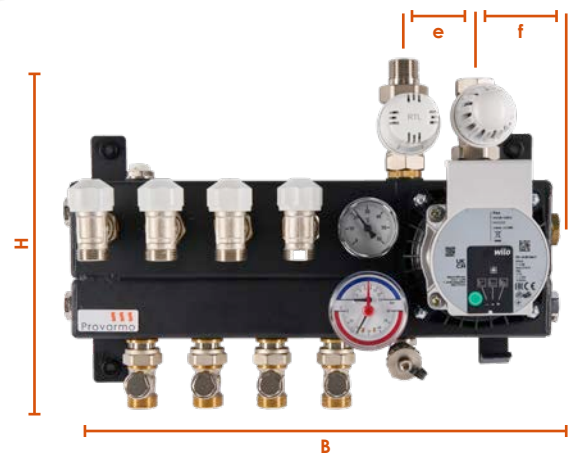

Deze verdeler is compleet samengebouwd en geschikt voor hoofd- en bijverwarming, afgeperst, gemoffeld in een zwarte epoxycoating en wordt geleverd van 2 tot en met 15 groepen.

De primaire aansluitingen (aanvoer en retour) bevinden zich aan de bovenzijde en zijn voorzien van een 3/4" aansluiting.

Compleet geleverd inclusief retourventielen en doorvoerbochten.

Technische specificaties

- A. Dubbel instelbaar ventiel tbv de aanvoer.
- B. Thermostatische regelelement 20-50°C met capillair tbv de aanvoer.
- C. A-label circulatiepomp (Wilo para).
- D. Vul en aftapkraan.
- E. Mano-thermometer 0-14 bar en 60°C.
- F. Thermometer 0-60°C tbv de retour.
- G. Groepsafsluiter tbv de aanvoer ¼" Euroconus.
- H. Thermostatiseerbaar ventiel M30x 1,5 op groepsniveau tbv de retour ¼" Euroconus.
- I. Ontluchter.
- K. Maximaal beveiliging met vaste temperatuur indeling 55°C +/- 5k.
- R. Dubbel instelbaar RTL-ventiel tbv retour ¼" bu.
- T. Keerklep.

Provarmo STC-B verdeler

Materiaal	Staal
Maximale bedrijfsdruk	10 bar
Aansluiting aanvoer/retour	¼" bi / ¼" bu
Aantal groepen	2 t/m 15 groepen

Artikelnr.	STC-B verdeler	B mm	D mm	H mm	d mm	e mm	f mm
011502	2-groeps	315	175	295	30	60	60
011503	3-groeps	365	175	295	30	60	60
011504	4-groeps	415	175	295	30	60	60
011505	5-groeps	465	175	295	30	60	60
011506	6-groeps	515	175	295	30	60	60
011507	7-groeps	565	175	295	30	60	60
011508	8-groeps	615	175	295	30	60	60
011509	9-groeps	665	175	295	30	60	60
011510	10-groeps	715	175	295	30	60	60
011511	11-groeps	765	175	295	30	60	60
011512	12-groeps	815	175	295	30	60	60
011513	13-groeps	865	175	295	30	60	60
011514	14-groeps	915	175	295	30	60	60
011515	15-groeps	965	175	295	30	60	60