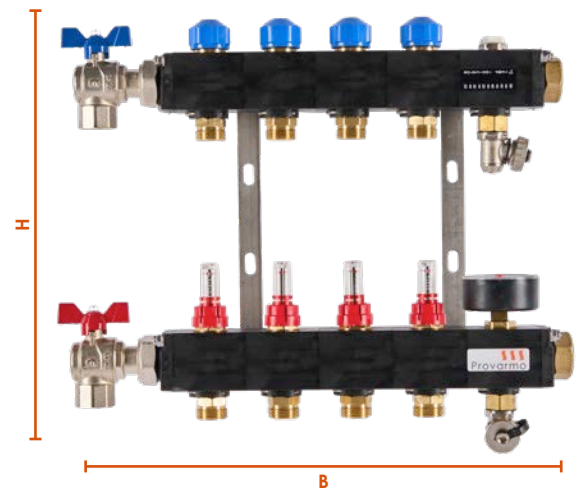

De primaire aansluitingen (aanvoer en retour) bevinden zich standaard aan de linkerzijde en zijn allen voorzien van een 3/4" binnendraad aansluiting, de verdeler heeft de mogelijkheid om ook aan de rechterzijde te worden aangesloten. De SKV-verdeler is voorzien van haakse kogelkranen, instelbare flowmeters en thermostatiseerbare kranen per groep.

De SKV-verdeler wordt compleet in een verpakkingsdoos geleverd en voorzien van:

- Thermo-manometer in onderbalk
- Hand ontluchter in bovenbalk
- 2x vul- en aftapkraan
- Instelbare flowmeter Taconova 0 tot 5 l/min op groepsniveau aanvoer
- Thermostatiseerbaar ventiel M30 x 1,5 op groepsniveau retour
- Aansluiting 3/4" Euroconus
- Verdeler beschermingshoes en dit productblad
- Uitbreiding met de optie pompmodule mogelijk
- Geleidebochten 2 per groep standaard meegeleverd

Technische specificaties

- A. Vul en aftapkraan.
- B. Mano/thermometer 0-14 bar en 60°C
- C. Groepsaansluiting ten behoeve van vloer-retour
- D. Kogelkraan ten behoeve van vloer-aanvoer water 3/4".
- E. Groepsafsluiter (M30x1,5) dubbel instelbaar 3/4" euroconus, ten behoeve van vloer aanvoerwater.
- F. Kogelkraan ten behoeve van vloer-retour water 3/4".
- G. Groepsaansluiting ten behoeve van vloer-aanvoer water.

Provarmo SKV-verdeler

Materiaal	Kunststof
Maximale bedrijfsdruk	7 bar
Aansluiting aanvoer/retour	3/4" binnendraad
Aantal groepen	2 t/m 15 groepen

Artikelnr.	SKV-verdeler	B mm	D mm	H mm	d mm	e mm
010602	2-groeps	320	120	400	50	90
010603	3-groeps	380	120	400	50	90
010604	4-groeps	440	120	400	50	90
010605	5-groeps	500	120	400	50	90
010606	6-groeps	560	120	400	50	90
010607	7-groeps	620	120	400	50	90
010608	8-groeps	680	120	400	50	90
010609	9-groeps	740	120	400	50	90
010610	10-groeps	800	120	400	50	90
010611	11-groeps	860	120	400	50	90
010612	12-groeps	920	120	400	50	90
010613	13-groeps	980	120	400	50	90
010614	14-groeps	1.040	120	400	50	90
010615	15-groeps	1.100	120	400	50	90