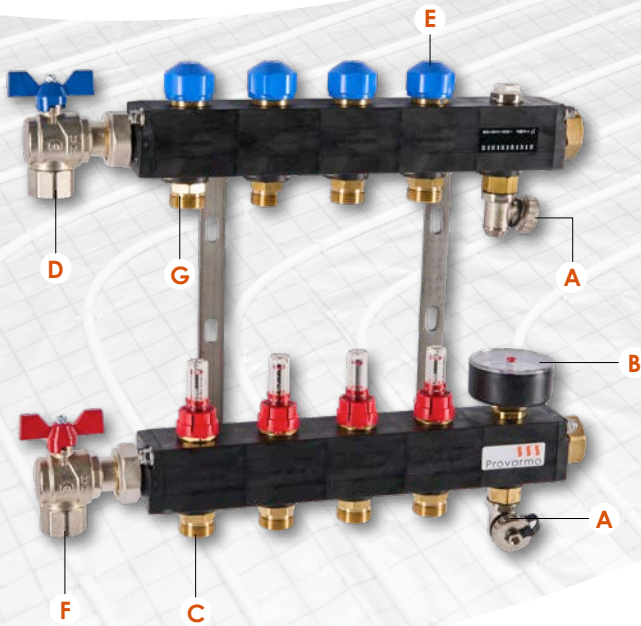

Technische specificaties