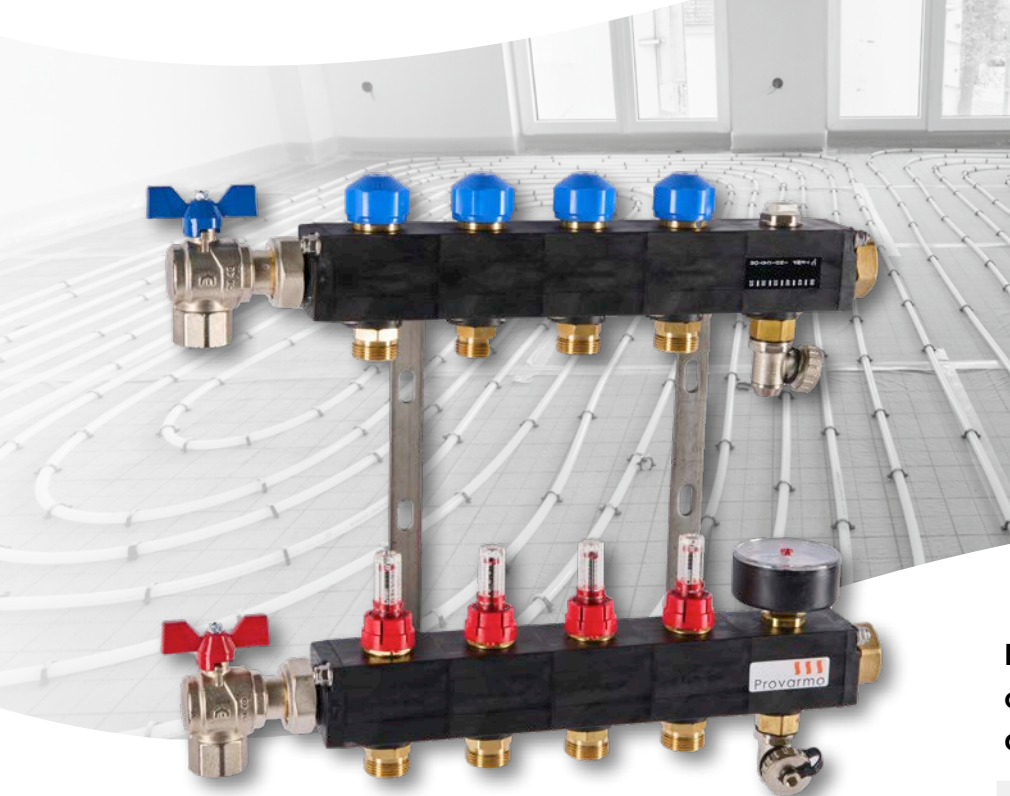

Provarmo

vloerverwarming & vloerkoeling

T 0348 - 74 40 23

www.provarmo.nl

Provarmo SKV-verdeler

Hoogwaardig kunststof laagtemperatuur verdeler

Pomploze verdeler speciaal voor lage temperatuur en koel afgiftesystemen, waar geen mengregeling noodzakelijk is en de primaire pomp toereikend is. Bijvoorbeeld uitermate geschikt in toepassingen waar menggroepen worden toegepast met verwarmen en of koelen.

Deze verdeler is compleet samengebouwd en geschikt voor hoofd- en bijverwarming en koeling. De SKV-verdeler is vervaardigd van hoogwaardige glasvezel versterkte polyamide zwart kunststof en wordt geleverd van 2 tot en met 15 groepen.

De primaire aansluitingen (aanvoer en retour) bevinden zich standaard aan de linkerzijde en zijn allen voorzien van een 3/4" binnendraad aansluiting, de verdeler heeft de mogelijkheid om ook aan de rechterzijde te worden aangesloten. De SKV-verdeler is voorzien van haakse kogelkranen, instelbare flowmeters en thermostatiseerbare kranen per groep.

De SKV-verdeler wordt compleet in een verpakkingsdoos geleverd en voorzien van:

- Thermo-manometer in onderbalk
- Hand ontluchter in bovenbalk
- 2x vul- en aftapkraan
- Instelbare flowmeter Taconova 0 tot 5 l/min op groepsniveau aanvoer
- Thermostatiseerbaar ventiel M30 x 1,5 op groepsniveau retour
- Aansluiting 3/4" Euroconus
- Verdeler beschermingshoes en dit productblad
- Uitbreiding met de optie pompmodule mogelijk
- Geleidebochten 2 per groep standaard meegeleverd