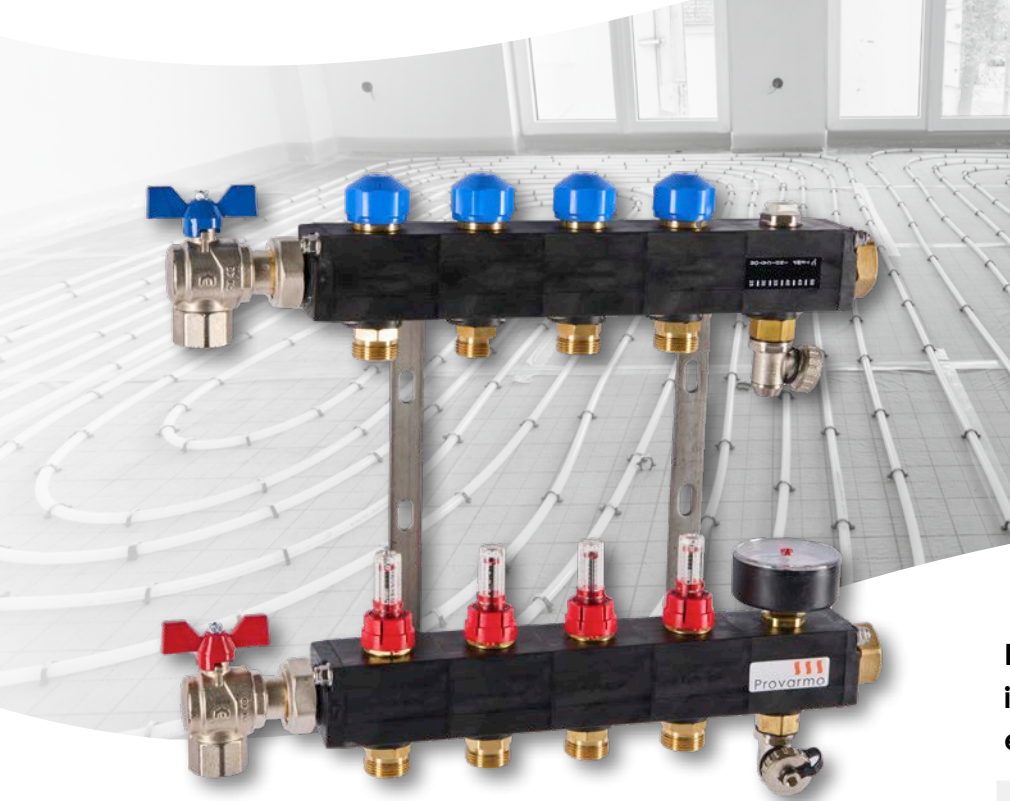

Provarmo

vloerverwarming & vloerkoeling

T 0348 - 74 40 23

www.provarmo.nl

Provarmo SKV-verdeler

Kunststof laagtemperatuur verdeler

Pomploze verdeler speciaal voor lage temperatuur en koel afgiftesystemen, waar geen mengregeling noodzakelijk is en de primaire pomp toereikend is. Bijvoorbeeld uitermate geschikt in toepassingen waar menggroepen worden toegepast met verwarmen en of koelen.

Deze verdeler is compleet samengebouwd en geschikt voor hoofd- en bijverwarming en koeling. De SKV-verdeler is vervaardigd van hoogwaardige glasvezel versterkte polyamide zwart kunststof en wordt geleverd van 2 tot en met 15 groepen.

De primaire aansluitingen (aanvoer en retour) bevinden zich standaard aan de linkerzijde en zijn beide voorzien van een 3/4" binnendraad aansluiting, de verdeler heeft de mogelijkheid om ook aan de rechterzijde te worden aangesloten. De SKV-verdeler is voorzien van haakse kogelkranen, instelbare flowmeters en thermostatiseerbare kranen per groep.

Compleet geleverd inclusief doorvoerbochten.

De SKV-verdeler wordt compleet in een verpakkingdoos geleverd en voorzien van:

- Thermo-manometer
- Ontluchter
- 2x vul- en aftapkraan
- Instelbare flowmeter
- Thermostatiseerbaar ventiel M30 x 1,5 op groepsniveau tbv retour
- Verdeler beschermingshoes
- Uitbreiding met de optie pompmodule mogelijk
- Kogelkranen 3/4"
- Doorvoerbochten 2 per groep standaard meegeleverd