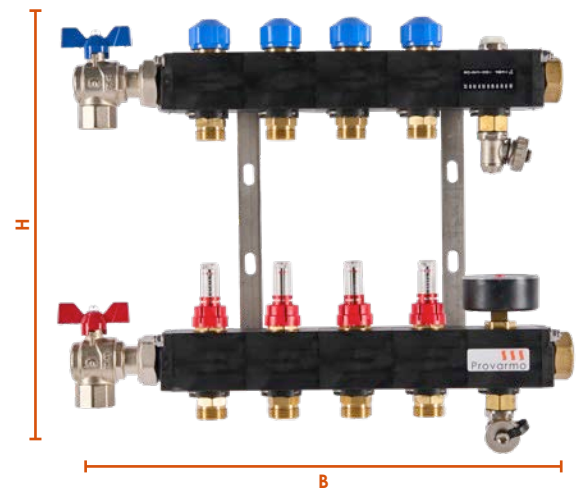

De primaire aansluitingen (aanvoer en retour) bevinden zich standaard aan de linkerzijde en zijn beide voorzien van een 3/4" binnendraad aansluiting, de verdeler heeft de mogelijkheid om ook aan de rechterzijde te worden aangesloten. De SKV-verdeler is voorzien van haakse kogelkranen, instelbare flowmeters en thermostatiseerbare kranen per groep.

Compleet geleverd inclusief doorvoerbochten.

De SKV-verdeler wordt compleet in een verpakkingdoos geleverd en voorzien van:

- Thermo-manometer
- Ontluchter
- 2x vul- en aftapkraan
- Instelbare flowmeter
- Thermostatiseerbaar ventiel M30 x 1,5 op groepsniveau tbv retour
- Verdeler beschermingshoes
- Uitbreiding met de optie pompmodule mogelijk
- Kogelkranen 3/4"
- Doorvoerbochten 2 per groep standaard meegeleverd

Technische specificaties

- A. Vul en aftapkraan.
- B. Mano-thermometer 0-4 bar en 60°C.
- C. Groepsaansluiting tbv aanvoer 3/4" Euroconus.
- D. Kogelkraan tbv retour 3/4" bi.
- E. Thermostatische ventiel M30 x 1,5 op groepsniveau tbv de retour.
- F. Kogelkraan tbv aanvoer 3/4" bi.
- G. Groepsaansluiting tbv retour 3/4" Euroconus.
- H. Ontluchter.
- I. Flowmeter 0 tot 5 l/min.

Provarmo SKV-verdeler

Materiaal	Kunststof
Maximale bedrijfsdruk	4 bar
Aansluiting aanvoer/retour	3/4" bi
Aantal groepen	2 t/m 15 groepen

Artikelnr.	SKV-verdeler	B mm	D mm	H mm	d mm	e mm
010602	2-groeps	305	120	400	50	90
010603	3-groeps	365	120	400	50	90
010604	4-groeps	425	120	400	50	90
010605	5-groeps	485	120	400	50	90
010606	6-groeps	545	120	400	50	90
010607	7-groeps	605	120	400	50	90
010608	8-groeps	665	120	400	50	90
010609	9-groeps	725	120	400	50	90
010610	10-groeps	785	120	400	50	90
010611	11-groeps	845	120	400	50	90
010612	12-groeps	905	120	400	50	90
010613	13-groeps	965	120	400	50	90
010614	14-groeps	1.025	120	400	50	90
010615	15-groeps	1.085	120	400	50	90