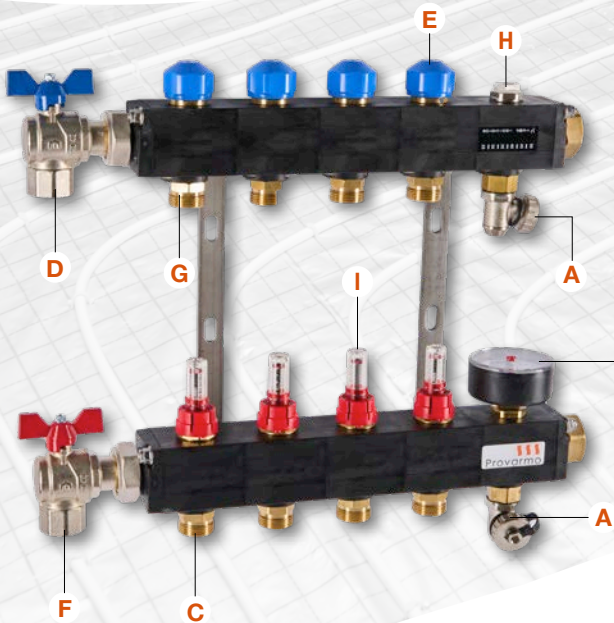

Deze verdeler is compleet samengebouwd en geschikt voor hoofd- en bijverwarming en koeling. De SKV-verdeler is vervaardigd van hoogwaardige glasvezel versterkte polyamide zwart kunststof en wordt geleverd van 2 tot en met 15 groepen.

De primaire aansluitingen (aanvoer en retour) bevinden zich standaard aan de linkerzijde en zijn beide voorzien van een 3/4" binnendraad aansluiting, de verdeler heeft de mogelijkheid om ook aan de rechterzijde te worden aangesloten. De SKV-verdeler is voorzien van haakse kogelkranen, instelbare flowmeters en thermostatiseerbare kranen per groep.

Compleet geleverd inclusief doorvoerbochten.

De SKV-verdeler wordt compleet in een verpakkingdoos geleverd en voorzien van:

- Thermo-manometer
- Ontluchter
- 2x vul- en aftapkraan
- Instelbare flowmeter
- Thermostatiseerbaar ventiel M30 x 1,5 op groepsniveau tbv retour
- Verdeler beschermingshoes
- Uitbreiding met de optie pompmodule mogelijk
- Kogelkranen 3/4"
- Doorvoerbochten 2 per groep standaard meegeleverd

Technische specificaties

- A. Vul en aftapkraan.
- B. Mano-thermometer 0-4 bar en 60°C.
- C. Groepsaansluiting tbv aanvoer 3/4" Euroconus.
- D. Kogelkraan tbv retour 3/4" bi.
- E. Thermostatische ventiel M30 x 1,5 op groepsniveau tbv de retour.
- F. Kogelkraan tbv aanvoer 3/4" bi.
- G. Groepsaansluiting tbv retour 3/4" Euroconus.
- H. Ontluchter.
- I. Flowmeter 0 tot 5 l/min.