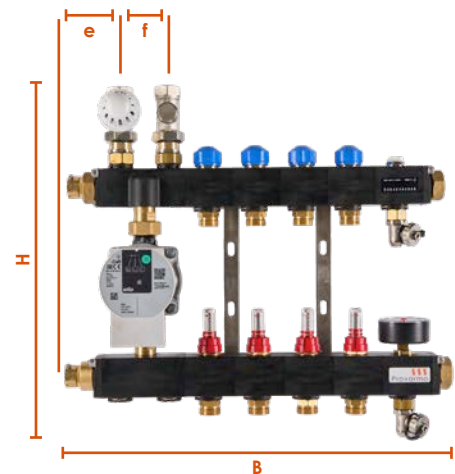

Compleet geleverd inclusief doorvoerbochten.

De SKP-verdeler wordt compleet in een verpakking doos geleverd en voorzien van:

- Wilo toerengeregelde A-label circulatiepomp
- Thermostaatventiel met capillaire voeler tbv aanvoer
- Instelbaar voetventiel tbv de retour 3/4"
- Maximaal beveiliging
- Thermo-manometer
- Ontluchter
- 2x Vul- en aftapkraan
- Thermostatiseerbaar ventiel M30 x 1,5 op groepsniveau
- Rubberen trilling dempers op wand montage ogen en ophangset
- Verdeler beschermingshoes
- Doorvoerbochten 2 per groep standaard meegeleverd

Technische specificaties

- A. Dubbel instelbaar aanvoer-ventiel.
- B. Thermostatische regelaar 20-50°C met capillair tbv de aanvoer.
- C. A-label circulatiepomp (Wilo para).
- D. Vul en aftapkraan.
- E. Mano-thermometer 0-4 bar en 60°C.
- F. Groepsaansluiting tbv retour 3/4" Euroconus.
- G. Thermostatiseerbaar ventiel M30 x 1,5 op groepsniveau tbv de retour.
- H. Ontluchter.
- I. Instelbaar retourventiel.
- J. Groepsaansluiting tbv aanvoer 3/4" Euroconus.
- K. Instelbare flowmeter 0 tot 5 l/min op groepsniveau tbv de aanvoer.
- L. Maximaal beveiliging met vaste temperatuur indeling 55°C +/- 5k.
- M. LTV inregelventiel.

Provarmo SKP-verdeler

Materiaal	Kunststof
Maximale bedrijfsdruk	4 bar
Aansluiting aanvoer/retour	3/4" bi
Aantal groepen	2 t/m 15 groepen

Artikelnr.	SKP-verdeler	B mm	D mm	H mm	d mm	e mm	f mm
011602	2-groeps	300	175	400	50	70	60
011603	3-groeps	360	175	400	50	70	60
011604	4-groeps	420	175	400	50	70	60
011605	5-groeps	480	175	400	50	70	60
011606	6-groeps	540	175	400	50	70	60
011607	7-groeps	600	175	400	50	70	60
011608	8-groeps	660	175	400	50	70	60
011609	9-groeps	720	175	400	50	70	60
011610	10-groeps	780	175	400	50	70	60
011611	11-groeps	840	175	400	50	70	60
011612	12-groeps	900	175	400	50	70	60
011613	13-groeps	960	175	400	50	70	60
011614	14-groeps	1.020	175	400	50	70	60
011615	15-groeps	1.080	175	400	50	70	60