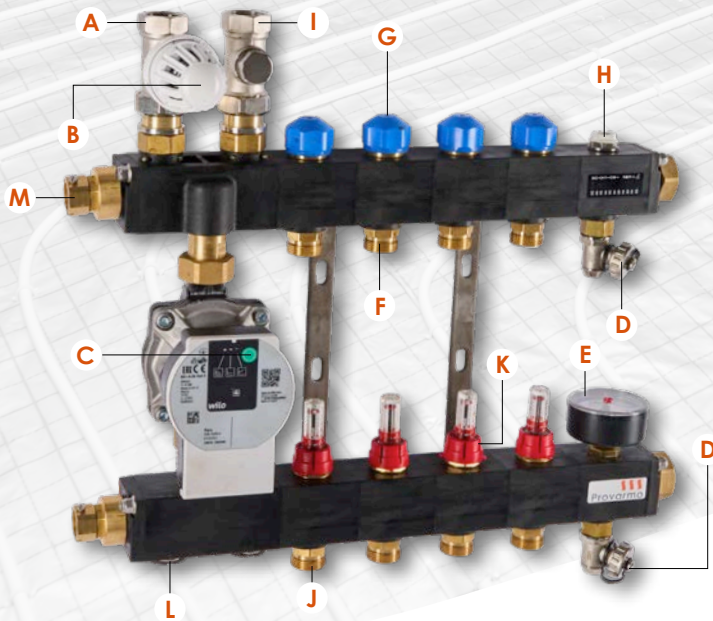

Deze verdeler is compleet samengebouwd en geschikt voor hoofd- en bijverwarming en koeling. De SKP-verdeler is vervaardigd van hoogwaardige glasvezel versterkte polyamide zwart kunststof en wordt geleverd van 2 tot en met 15 groepen.

Compleet geleverd inclusief doorvoerbochten.

De SKP-verdeler wordt compleet in een verpakking doos geleverd en voorzien van:

- Wilo toerengeregelde A-label circulatiepomp
- Thermostaatventiel met capillaire voeler tbv aanvoer
- Instelbaar voetventiel tbv de retour 3/4"
- Maximaal beveiliging
- Thermo-manometer
- Ontluchter
- 2x Vul- en aftapkraan
- Thermostatiseerbaar ventiel M30 x 1,5 op groepsniveau
- Rubberen trilling dempers op wand montage ogen en ophangset
- Verdeler beschermingshoes
- Doorvoerbochten 2 per groep standaard meegeleverd

Technische specificaties

- A. Dubbel instelbaar aanvoer-ventiel.
- B. Thermostatische regelaar 20-50°C met capillair tbv de aanvoer.
- C. A-label circulatiepomp (Wilo para).
- D. Vul en aftapkraan.
- E. Mano-thermometer 0-4 bar en 60°C.
- F. Groepsaansluiting tbv retour 3/4" Euroconus.
- G. Thermostatiseerbaar ventiel M30 x 1,5 op groepsniveau tbv de retour.
- H. Ontluchter.
- I. Instelbaar retourventiel.
- J. Groepsaansluiting tbv aanvoer 3/4" Euroconus.
- K. Instelbare flowmeter 0 tot 5 l/min op groepsniveau tbv de aanvoer.
- L. Maximaal beveiliging met vaste temperatuur indeling 55°C +/- 5k.
- M. LTV inregelventiel.