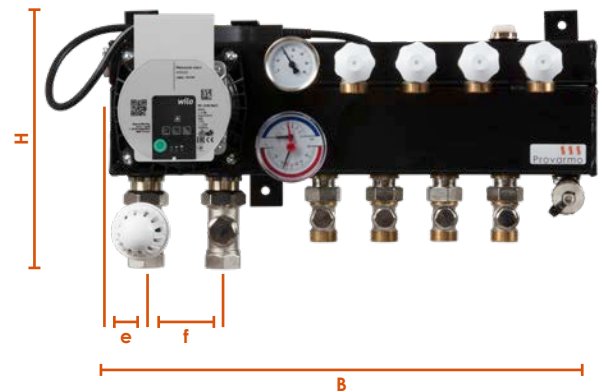

Provarmo OCP-verdeler

Materiaal	Staal
Maximale bedrijfsdruk	6 bar
Aansluiting aanvoer/retour	3/4" bi
Aantal groepen	2 t/m 12 groepen