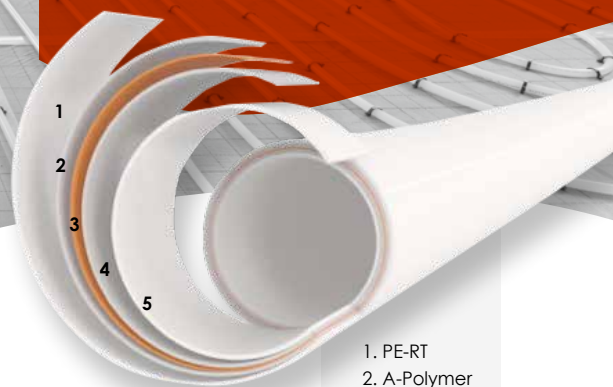

Provarmo

vloerverwarming & vloerkoeling

T 0348 - 74 40 23

www.provarmo.nl

1. PE-RT
2. A-Polymer
3. EVOH
4. A-Polymer
5. PE-RT

Provarmo PE-RT en PE-Xc leidingen

Provarmo PE-RT Ø16 x 2 mm leiding

De Provarmo PE-RT leiding is een 5-laags leiding met een zuurstofdichte EVOH-laag en is uitermate geschikt voor toepassing als vloerverwarming. Alle Provarmo PE-RT leidingen zijn voorzien van het KIWA/KOMO keurmerk K87485/01 (BRL 5602 en 5607) en zuurstofdicht volgens de DIN4726 en ISO17455.

Maximale bedrijfstemperatuur volgens ISO10508 klasse 5, bedraagt 90°C

Maximale bedrijfsdruk volgens ISO10508 klasse 4/5, bedraagt 6 bar

Provarmo PE-RT Ø16 x 2,2 mm 10 bar leiding

De Provarmo 10 bar PE-RT leiding is geschikt voor toepassing bij stadsverwarming netten waar de installaties tot 10 bar geschikt moeten zijn. Met deze leiding en in combinatie met de Provarmo 10 bar stadsverwarming verdelers is het toepassen van wisselaars tussen de primaire en de secundaire installaties niet nodig.

Technische specificaties

“Voor de
professionele
installateur.”

Provarmo PE-Xc leiding

Provarmo PE-Xc Ø16 x 2 mm en Ø20 x 2 mm leiding

De Provarmo PE-Xc leiding heeft een hoge gegarandeerde kwaliteit door de unieke vernetting structuur van de moleculen. Deze leiding heeft een hoge druk- en temperatuurbestendigheid. Alle Provarmo PE-Xc leidingen zijn voorzien van het KIWA/KOMO keurmerk(BRL 5603) en zuurstofdicht volgens de DIN4726/29.