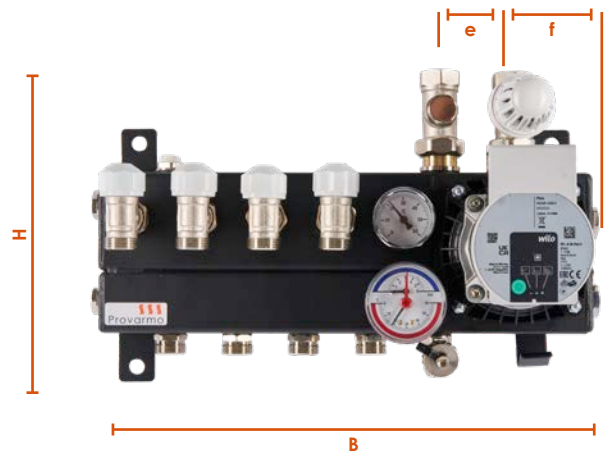

Provarmo BCP-P verdeler

Materiaal	Staal
Maximale bedrijfsdruk	7 bar
Aansluiting aanvoer/retour	3/4" bi (t/m 12 gr.) 1" bi (13-15 gr.)
Aantal groepen	2 t/m 15 groepen