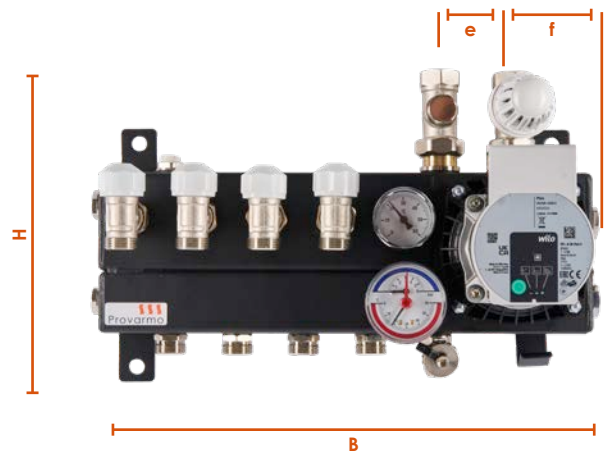

Provarmo BCP-B verdeler

Materiaal	Staal
Maximale bedrijfsdruk	7 bar
Aansluiting aanvoer/retour	3/4" bi (t/m 12 gr.) 1" bi (13-15 gr.)
Aantal groepen	2 t/m 15 groepen