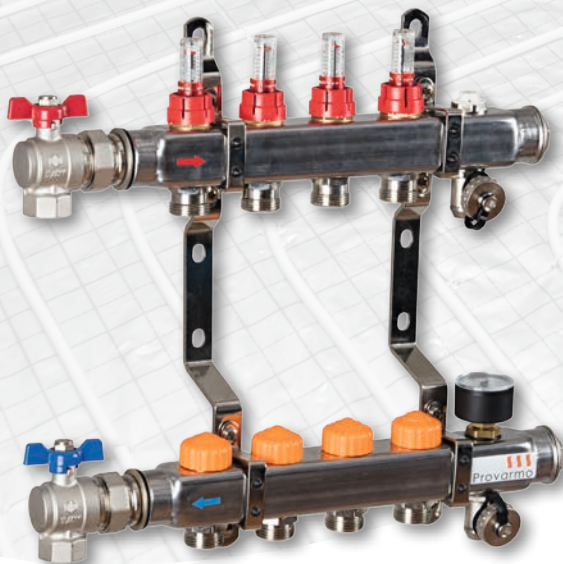

De debietmeters zijn, in tegenstelling tot de vorige Heimeier constant debietregelaar, gemonteerd op de retour (groepsniveau). Voorheen waren ze op de aanvoer gemonteerd. De primaire aansluitingen (haakse kogelkranen) 3/4" binnendraads, zijn standaard aan de linker zijde gemonteerd, maar hebben de mogelijkheid om aan de rechterzijde te worden gemonteerd. De debietregelaars zijn voorzien van een thermostatiseerbaar ventiel, zodat op de regelaar een servomotor gemonteerd kan worden.

Ook is deze nieuwe verdeler voorzien van de Tacanova flowmeters op de aanvoerbalk.

De ARV-verdeler wordt compleet in een verpakkingdoos geleverd en voorzien van

- Manometer in onderbalk
- Hand ontluchter in bovenbalk
- 2x vul- en aftapkraan
- Instelbaar automatisch debietregelaars Dynacon Eclipse 0 tot 150 l/h op groepsniveau retour
- Flowmeters op groepsniveau in de aanvoer
- Thermostatiseerbaar ventiel M30 x 1,5 op groepsniveau retour
- Aansluiting 3/4" Euroconus
- Geleidebochten 2 per groep
- Verdeler beschermingshoes en dit productblad

Provarmo

vloerverwarming & vloerkoeling

T 0348 - 74 40 23

www.provarmo.nl

Technische specificaties

“Voor de
professionele
installateur.”

Provarmo ARV-verdeler

Materiaal	RVS
Maximale bedrijfsdruk	7 bar
Aansluiting aanvoer/retour	3/4" binnendraad
Aantal groepen	2 t/m 12 groepen