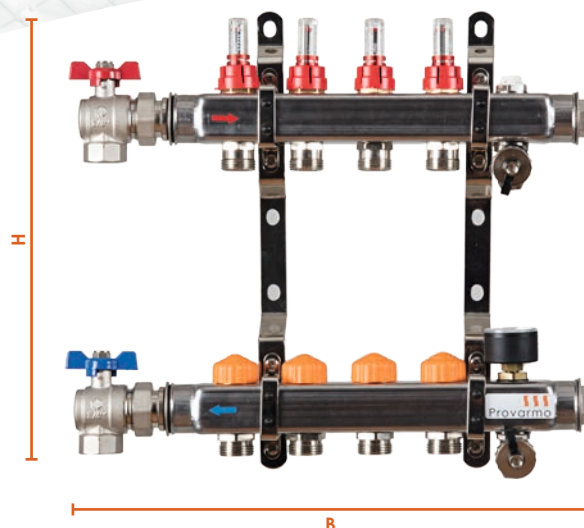

De debietmeters zijn, in tegenstelling tot de vorige Heimeier constant debietregelaar, gemonteerd op de retour (groepsniveau). Voorheen waren ze op de aanvoer gemonteerd. De primaire aansluitingen (haakse kogelkranen) 3/4" binnendraads, zijn standaard aan de linker zijde gemonteerd, maar hebben de mogelijkheid om aan de rechterzijde te worden gemonteerd. De debietregelaars zijn voorzien van een thermostatiseerbaar ventiel, zodat op de regelaar een servomotor gemonteerd kan worden.

Ook is deze nieuwe verdeler voorzien van de Tacanova flowmeters op de aanvoerbalk.

De ARV-verdeler wordt compleet in een verpakkingdoos geleverd en voorzien van

- Manometer in onderbalk
- Hand ontluchter in bovenbalk
- 2x vul- en aftapkraan
- Instelbaar automatisch debietregelaars Dynacon Eclipse 0 tot 150 l/h op groepsniveau retour
- Flowmeters op groepsniveau in de aanvoer
- Thermostatiseerbaar ventiel M30 x 1,5 op groepsniveau retour
- Aansluiting 3/4" Euroconus
- Geleidebochten 2 per groep
- Verdeler beschermingshoes en dit productblad

Provarmo

vloerverwarming & vloerkoeling

T 0348 - 74 40 23

www.provarmo.nl

Technische specificaties

“Voor de
professionele
installateur.”

Provarmo ARV-verdeler

Materiaal	RVS
Maximale bedrijfsdruk	7 bar
Aansluiting aanvoer/retour	3/4" binnendraad
Aantal groepen	2 t/m 12 groepen

Artikelnr.	ARV-verdeler	Breedte mm	Diepte mm	Hoogte mm
10902	ARV 2-groeps	275	90	360
10903	ARV 3-groeps	325	90	360
10904	ARV 4-groeps	375	90	360
10905	ARV 5-groeps	425	90	360
10906	ARV 6-groeps	475	90	360
10907	ARV 7-groeps	525	90	360
10908	ARV 8-groeps	575	90	360
10909	ARV 9-groeps	625	90	360
10910	ARV 10-groeps	675	90	360
10911	ARV 11-groeps	725	90	360
10912	ARV 12-groeps	775	90	360