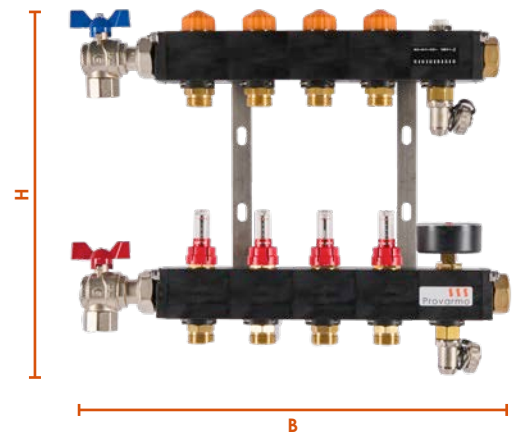

Provarmo AKV-verdeler

Materiaal	Kunststof
Maximale bedrijfsdruk	4 bar
Aansluiting aanvoer/retour	3/4" bi
Aantal groepen	2 t/m 15 groepen

Artikelnr.	AKV-verdeler	B mm	D mm	H mm	d mm	e mm
010702	2-groeps	305	120	400	50	90
010703	3-groeps	365	120	400	50	90
010704	4-groeps	425	120	400	50	90
010705	5-groeps	485	120	400	50	90
010706	6-groeps	545	120	400	50	90
010707	7-groeps	605	120	400	50	90
010708	8-groeps	665	120	400	50	90
010709	9-groeps	725	120	400	50	90
010710	10-groeps	785	120	400	50	90
010711	11-groeps	845	120	400	50	90
010712	12-groeps	905	120	400	50	90
010713	13-groeps	965	120	400	50	90
010714	14-groeps	1.025	120	400	50	90
010715	15-groeps	1.085	120	400	50	90