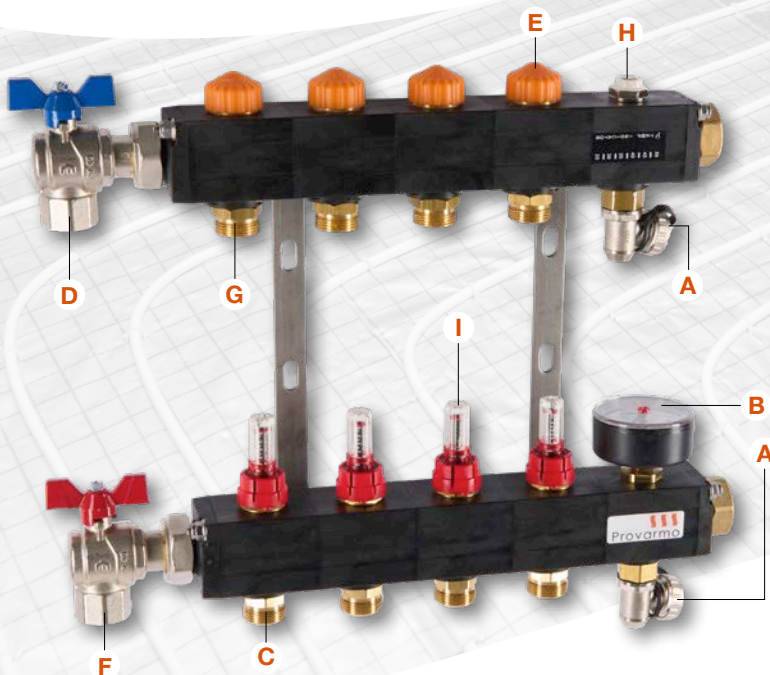

### **Kunststof laagtemperatuur verdeler met Dynacon Eclipse automatische debietregelaar.**

Pomploze verdeler speciaal voor lage temperatuur afgiftesystemen, waar geen mengregeling noodzakelijk is en de primaire pomp toereikend is. De regelaar is simpel in te stellen op het gewenste debiet. Het ingestelde debiet wordt constant aangepast, waardoor u altijd verzekerd bent van het juiste debiet.

Deze verdeler is daardoor een tijd- en kostenbesparende oplossing bij het in bedrijf stellen van uw installatie.

De primaire aansluitingen (aanvoer en retour) bevinden zich standaard aan de linkerzijde en zijn voorzien van een 3/4" binnendraad aansluiting. De verdeler heeft de mogelijkheid om ook aan de rechterzijde te worden aangesloten. De AKV-verdeler is voorzien van haakse kogelkranen, instelbare flowmeters en de debietregelaars op de groepen zijn voorzien van een dubbel ventiel, zodat op de regelaar een servomotor gemonteerd kan worden.

**Compleet geleverd inclusief doorvoerbochten.**

**De AKV-verdeler wordt compleet in een verpakkingsdoos geleverd en voorzien van**

- Thermo-manometer
- Ontluchter
- 2x vul- en aftapkraan
- Instelbaar automatisch debietregelaars Dynacon Eclipse 0 tot 150 l/h en M30 x 1,5 op groepsniveau retour
- Kogelkranen haaks 3/4"
- Flowmeters
- Verdeler beschermhoes
- Uitbreiding met de optie pompmodule mogelijk
- Doorvoerbochten 2 per groep standaard meegeleverd

## Technische specificaties

- A. Vul en aftapkraan.
- B. Mano-thermometer 0-4 bar en 60°C.
- C. Groepsaansluiting tbv aanvoer 3/4" Euroconus.
- D. Kogelkraan tbv retour 3/4" bi.
- E. Automatische debietregelaar (M30x1,5) dubbel instelbaar 3/4" Euroconus, tbv aanvoer.
- F. Kogelkraan tbv aanvoer 3/4".
- G. Groepsaansluiting tbv retour 3/4" Euroconus.
- H. Ontluchter
- I. Flowmeters 0-5 l/min.